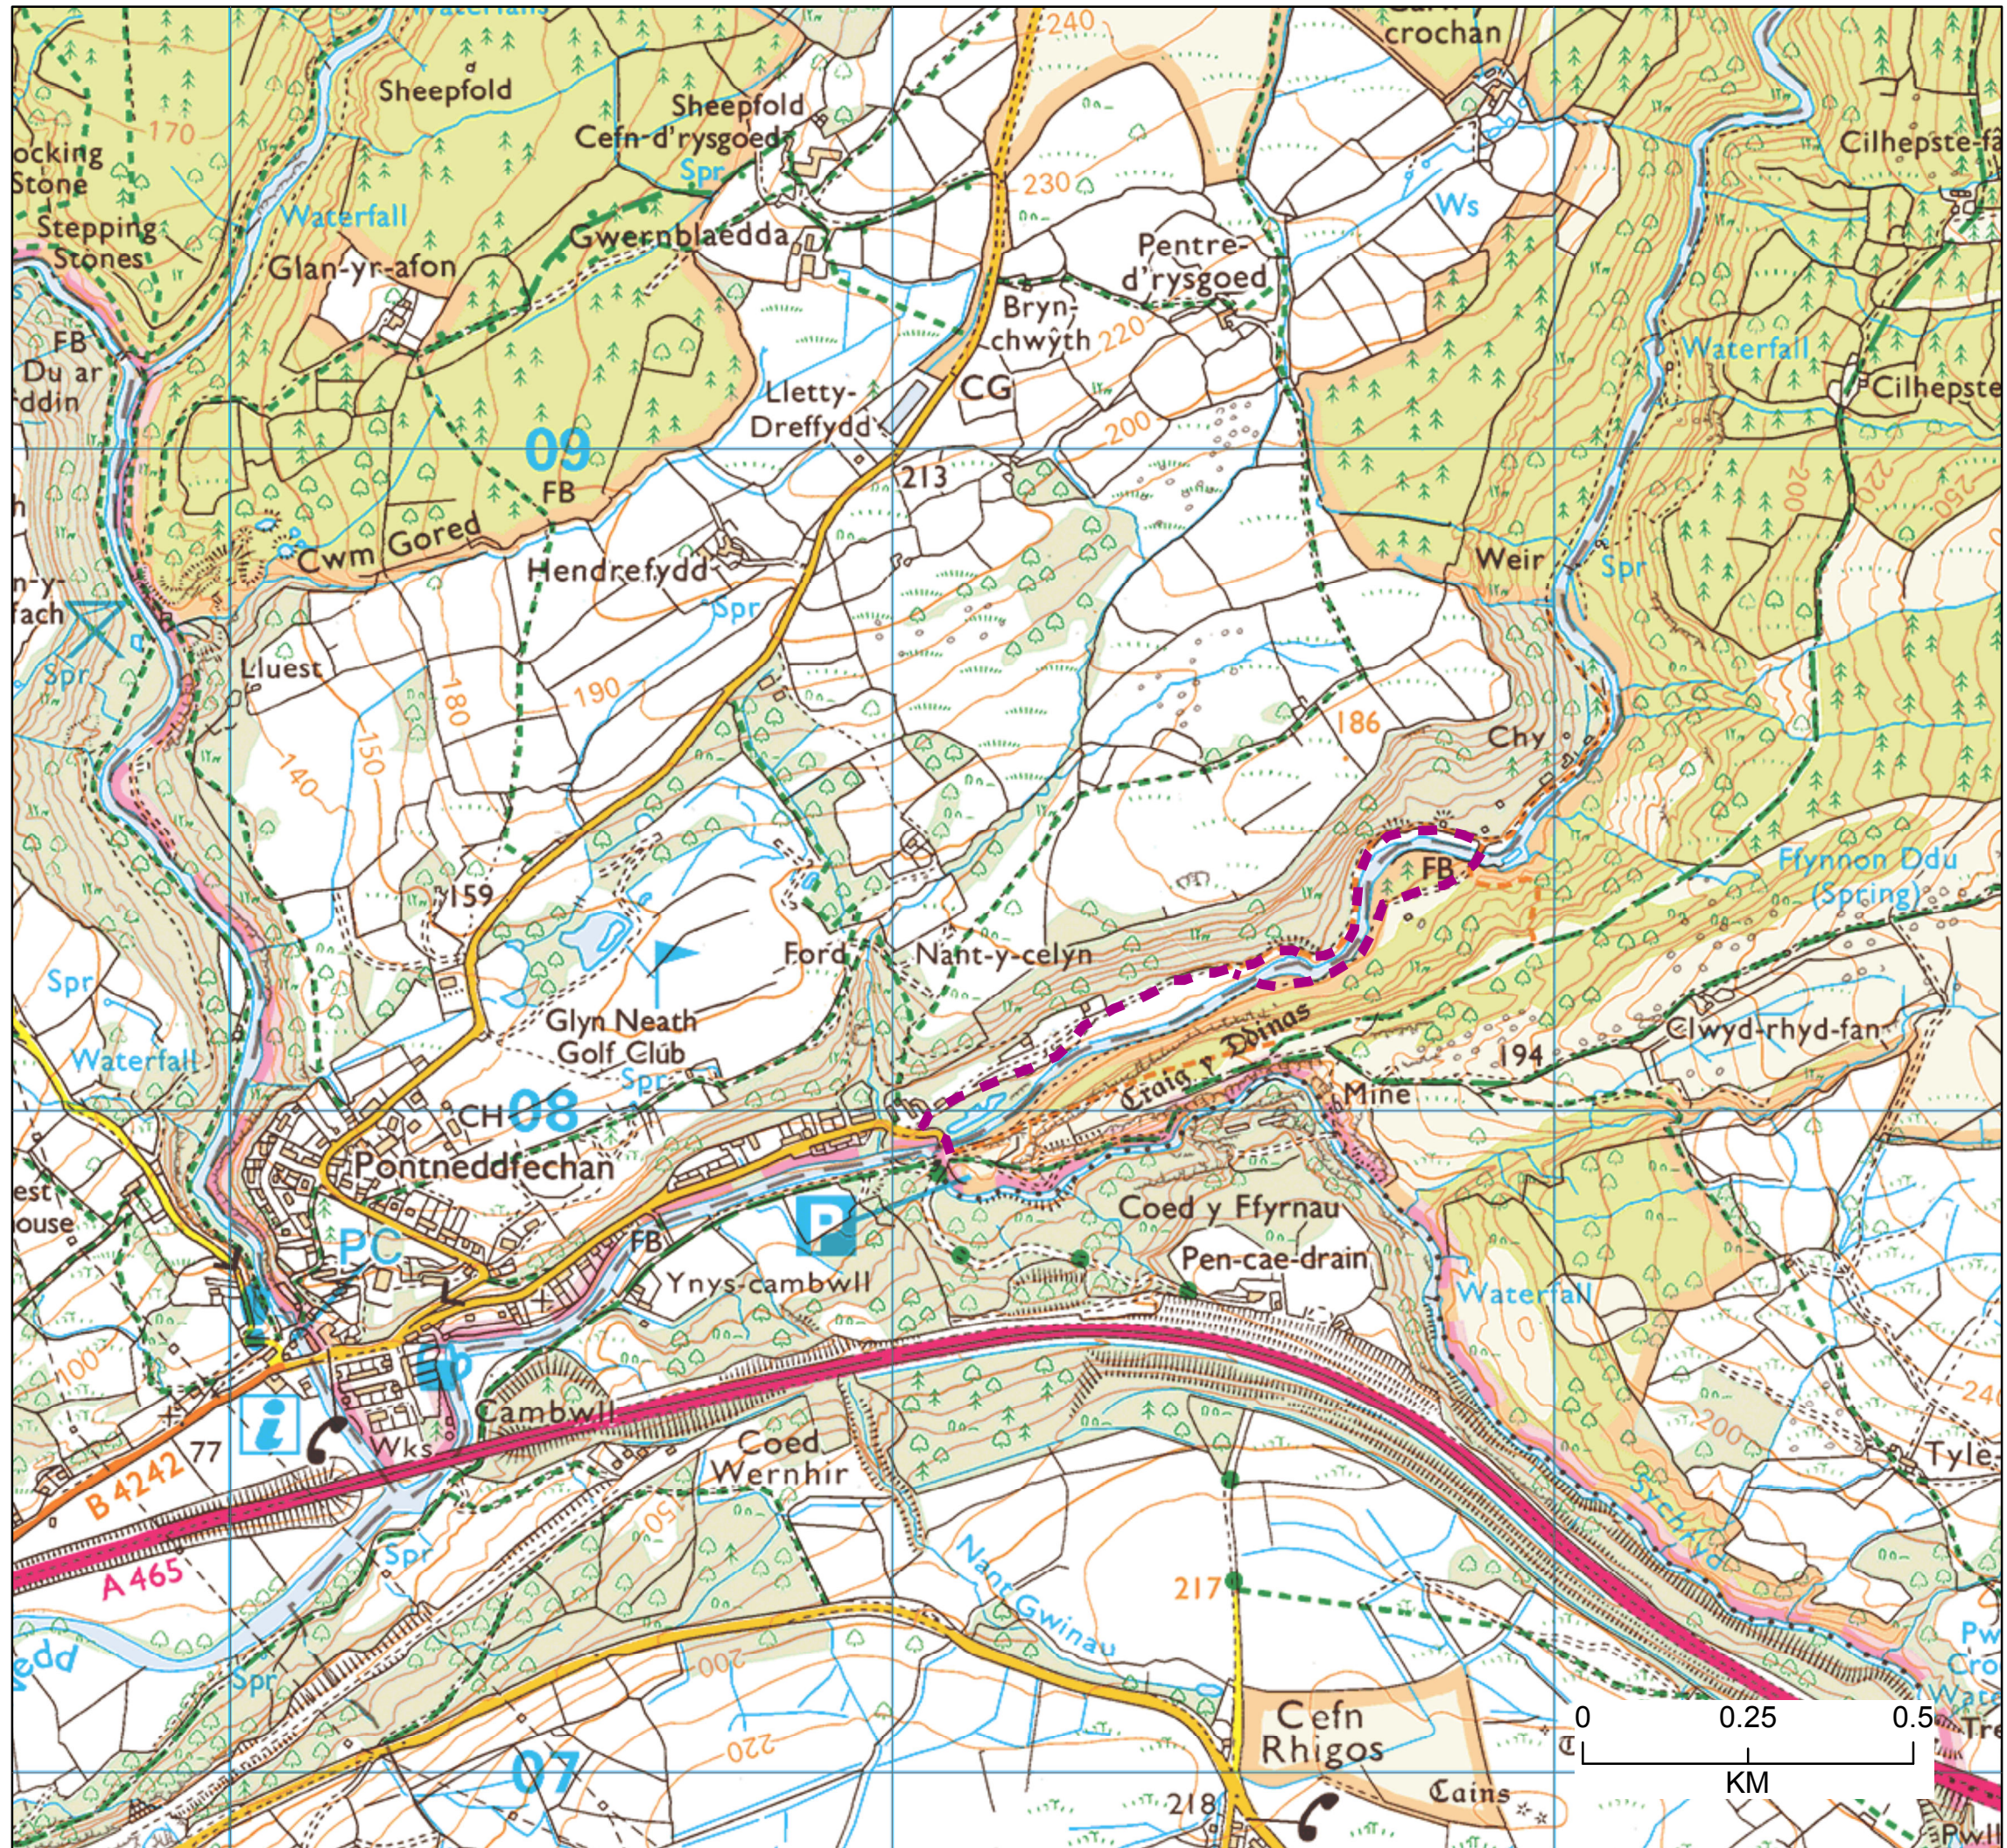

Sychryd All-ability Trail, Dinas  
Rock 0.5 m / 0.75 km

Llwybr Pob-gallu Sychryd,  
Craig Dinas 0.5 mi / 0.75 km

 Llwybr cerdded  
**Walking Trail**

© Hawffraint y Goron a hawliau cronfa ddata 2016 Arolwg Ordanans 100019741  
© Crown copyright and database rights 2016 Ordnance Survey 100019741

290000

291000

292000

209000

208000

207000

209000

208000

207000

290000

291000

292000