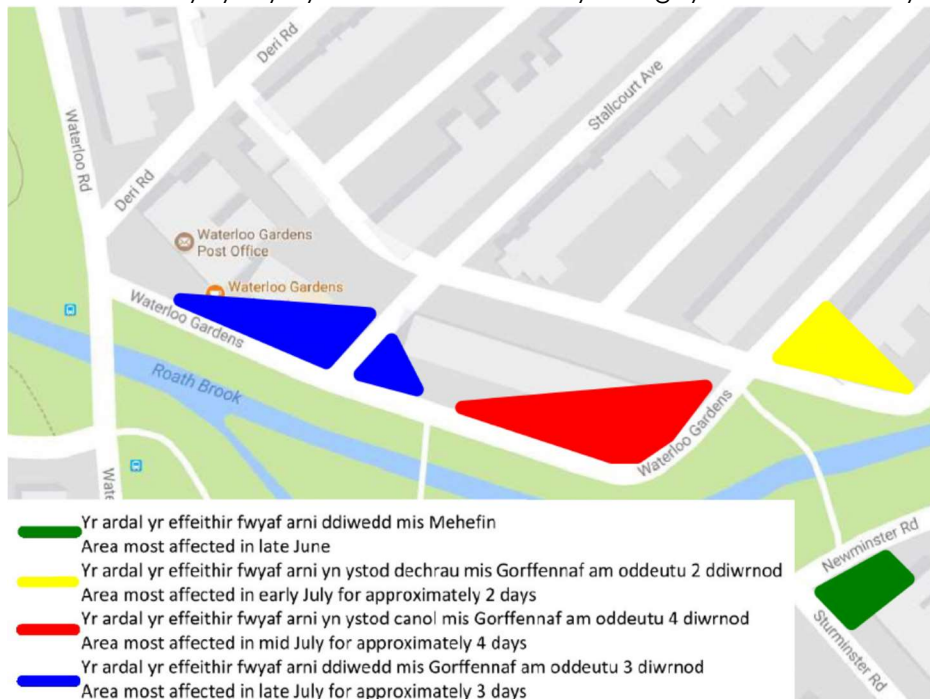

“Cynllun Llifogydd y Rhath / Roath Flood Scheme”

Annwyl Breswlydd,

Mae'r llythyr hwn yn rhoi diweddariad cryno o weithgareddau Cynllun Llifogydd y Rhath sydd wedi eu trefnu ar gyfer yr wythnosau nesaf. Mae'r mur llifogydd newydd o 'byst a dalennau dur' yn cael ei godi o fewn y parciau. Bydd y pyst fel arfer yn cael eu gosod gan ddefnyddio peiriant tracio sy'n llacio'r ddaear cyn gosod y pyst a'r dalennau yn eu lle drwy ddefnyddio morthwyl dirgrydol. Mae llacio'r pridd ymlaen llaw yn lleihau'r sŵn a'r dirgryniadau a grëir. Byddwn yn monitro'r sŵn a'r dirgryniadau wrth godi'r mur er mwyn sicrhau nad ydynt yn ormodol a'u bod o fewn cyfyngiadau derbyniol. Mae'r cynllun sydd wedi ei atodi yn dangos ardaloedd y bydd y sŵn a'r dirgryniadau yn effeithio fwyaf arnynt am gyfnodau byrion yn ystod yr wythnosau nesaf. Rydym yn ymddiheuro am unrhyw anghyfleuster a allai hyn ei achosi.

Dear Resident,

This letter provides a brief update on the Roath Flood Scheme activities planned for the next few weeks. The new sheet pile flood wall is being constructed within the parks. The piles will generally be installed using a tracked machine which loosens the ground prior to installing the metal sheet piles using a vibratory hammer. Loosening the soil in advance reduces the noise and vibration created. We will monitor for noise and vibration during the piling to ensure they are not excessive and are within acceptable limits. The attached plan shows areas that will be most affected by noise and vibration for short periods in the next few weeks. We apologise in advance for any inconvenience this may cause.