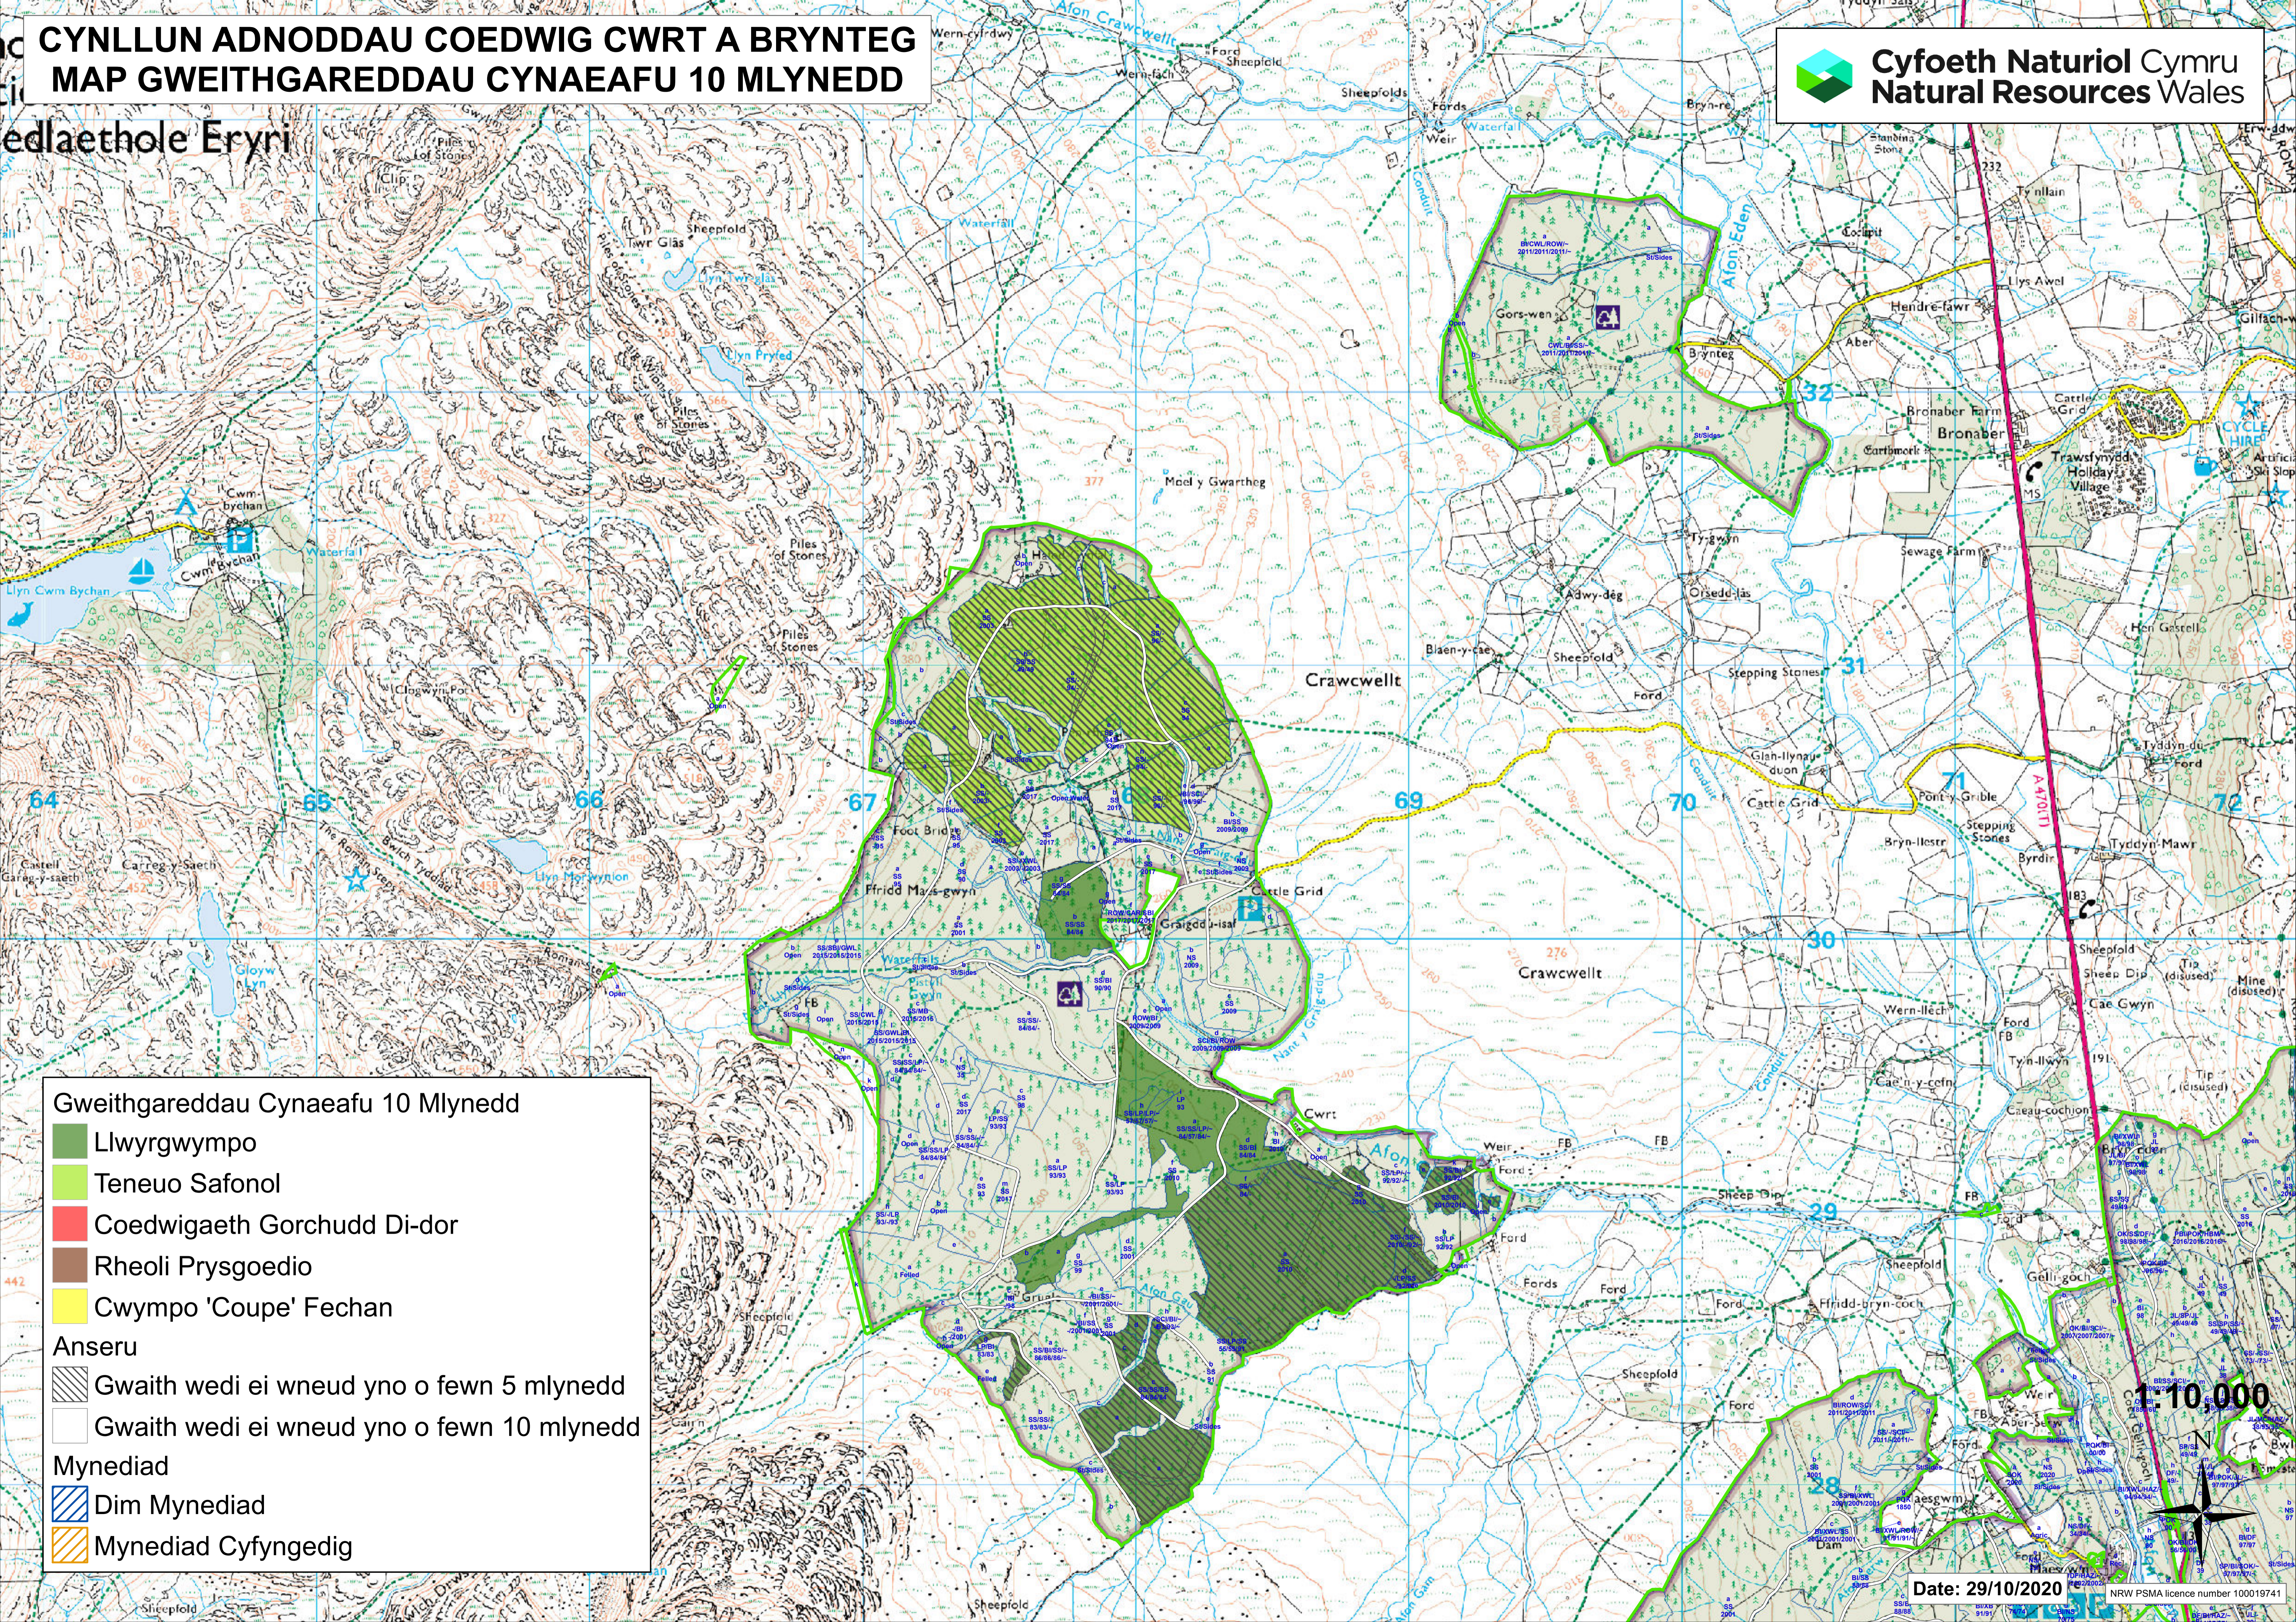

# CYNLLUN ADNODDAU COEDWIG CWRT A BRYNTEG MAP GWEITHGAREDDAU CYNAEAFU 10 MLYNEDD

edlaethole Eryri

**Gweithgareddau Cynaeafu 10 Mlynedd**

- Llwyrgwmpo
- Teneuo Safonol
- Coedwigaeth Gorchudd Di-dor
- Rheoli Prysgoedio
- Cwmpo 'Coupe' Fechan

**Anseru**

- Gwaith wedi ei wneud yno o fewn 5 mlynedd
- Gwaith wedi ei wneud yno o fewn 10 mlynedd

**Mynediad**

- Dim Mynediad
- Mynediad Cyfyngedig