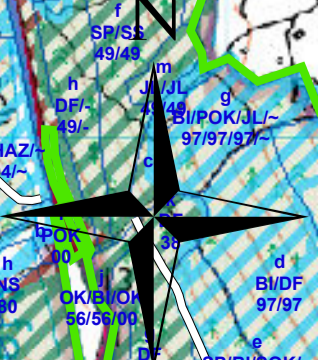

Date: 29/10/2020

NRW PSMA licence number 100019741