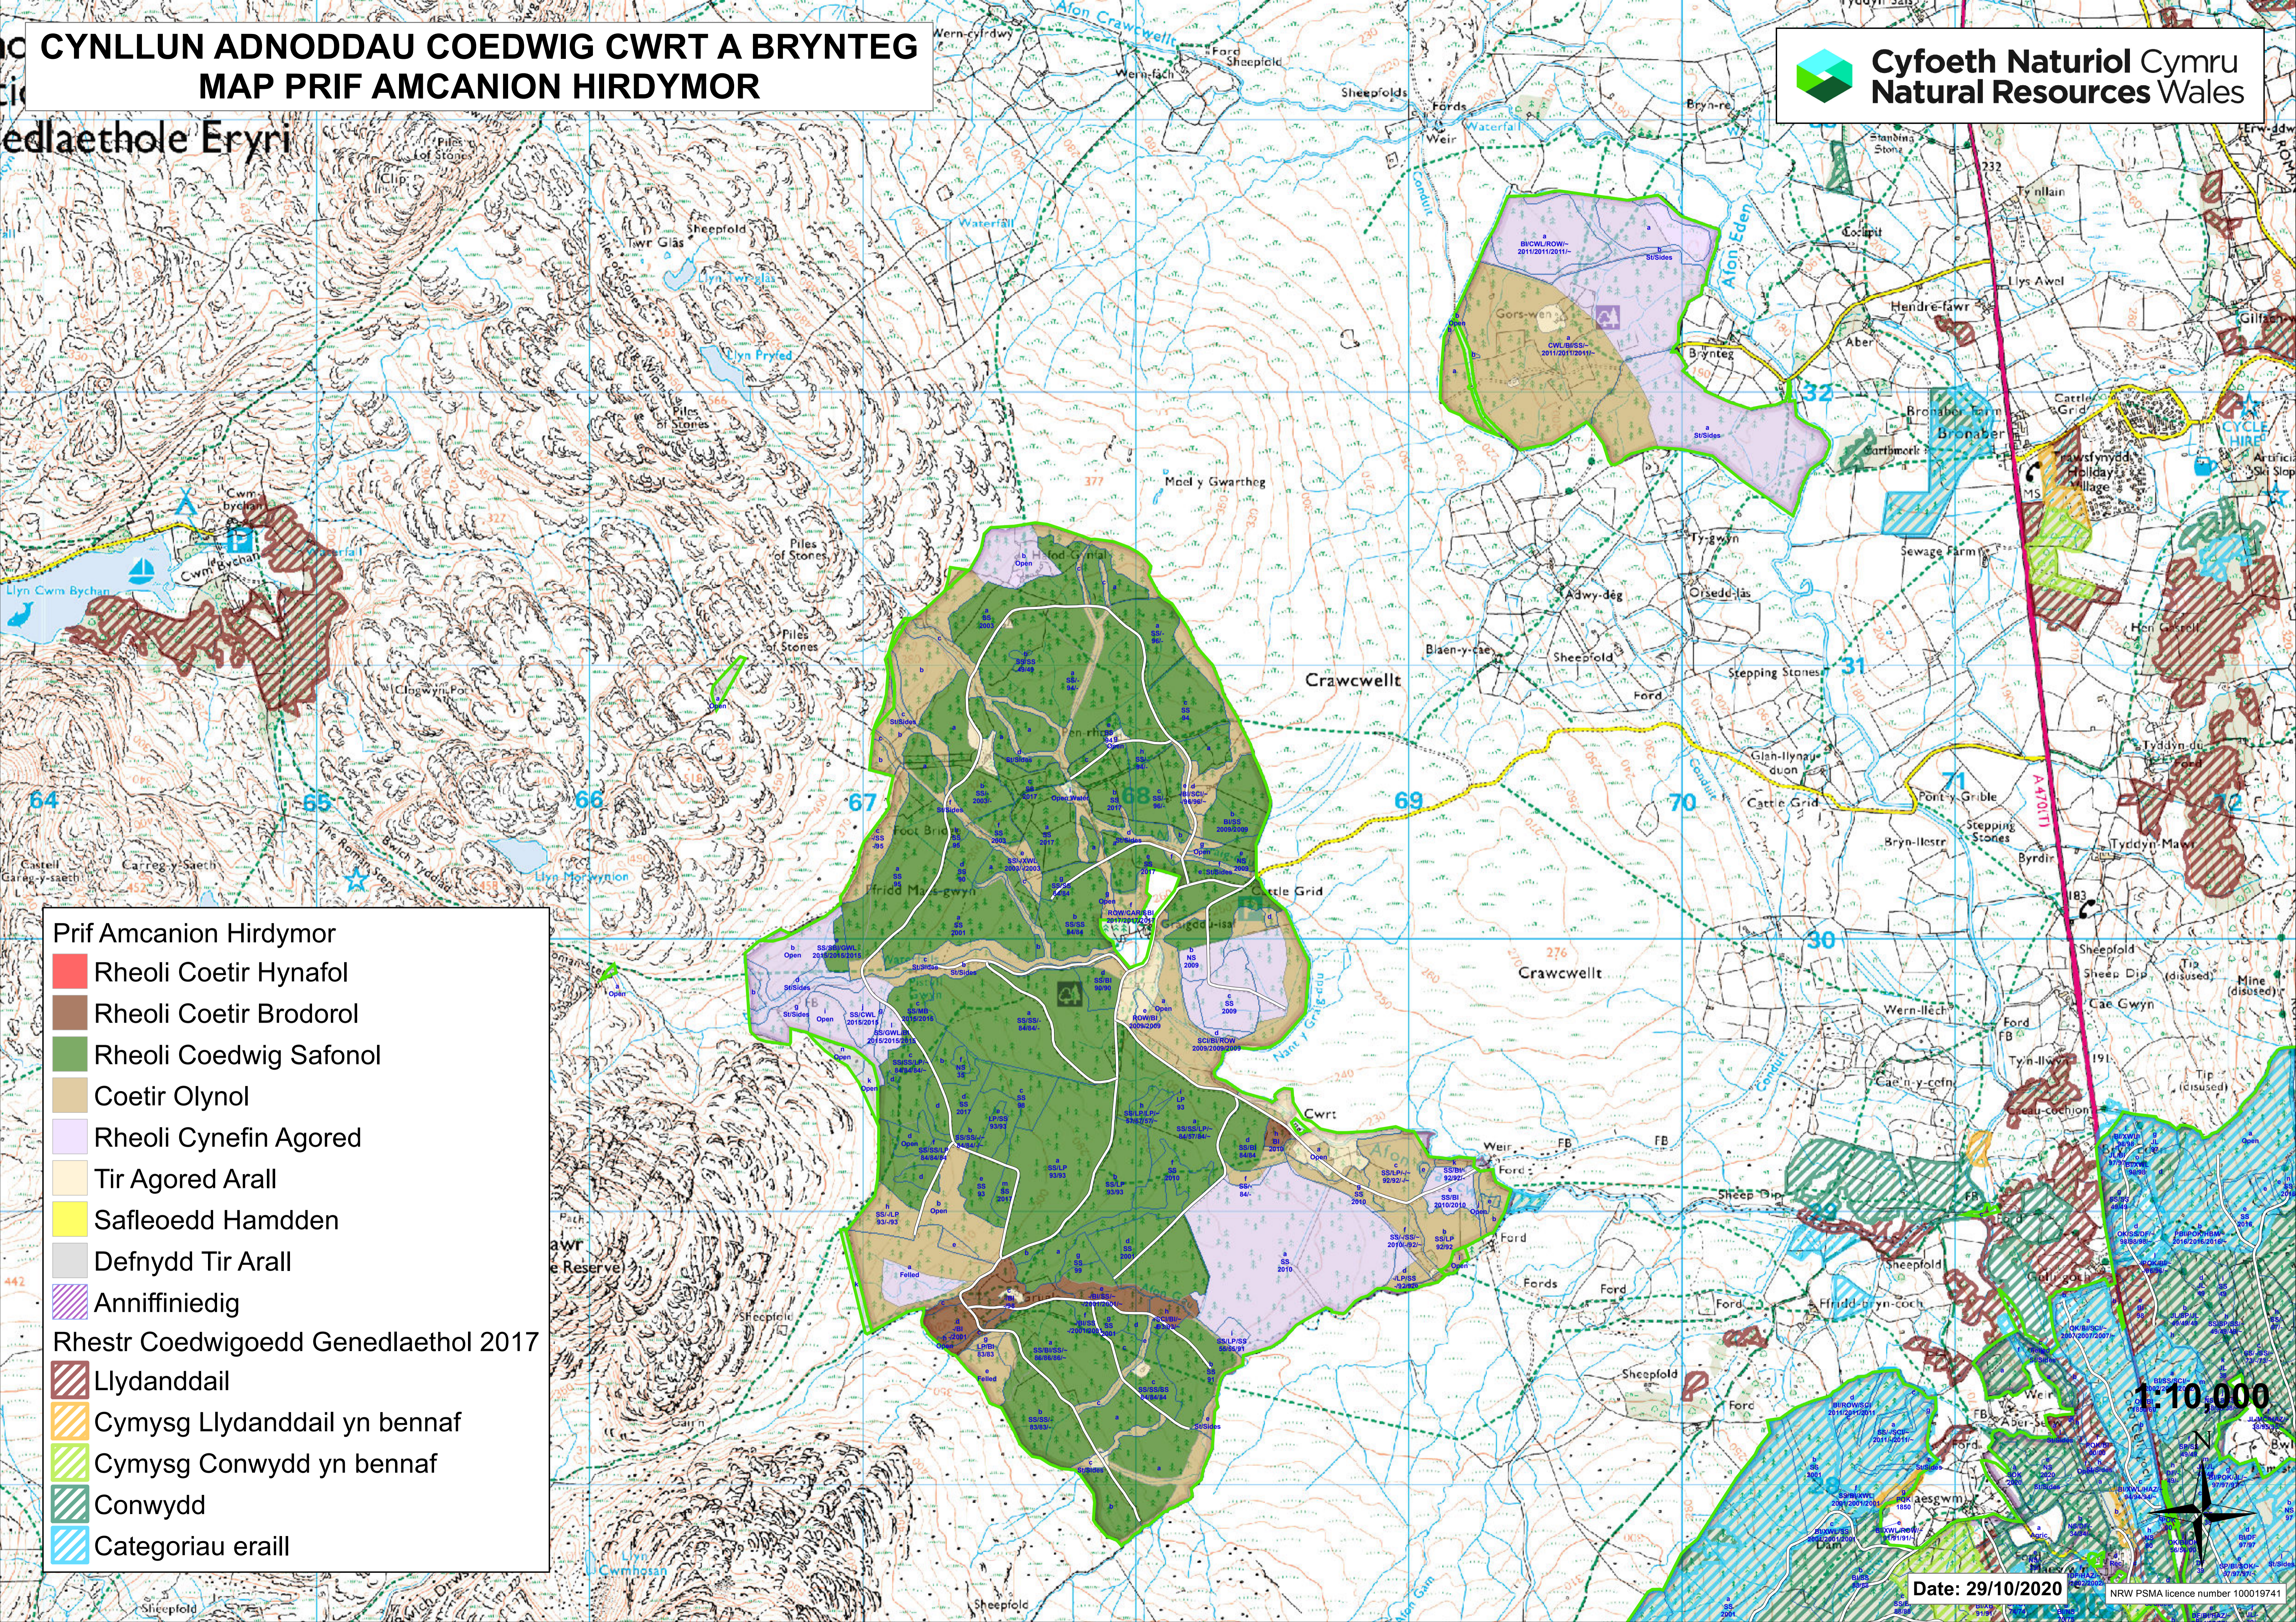

CYNLLUN ADNODDAU COEDWIG CWRT A BRYNTEG MAP PRIF AMCANION HIRDYMOR

Genedlaethole Eryri

- Prif Amcanion Hirdymor**
- Rheoli Coetir Hynafol
 - Rheoli Coetir Brodorol
 - Rheoli Coedwig Safonol
 - Coetir Olynol
 - Rheoli Cynefin Agored
 - Tir Agored Arall
 - Safleoedd Hamdden
 - Defnydd Tir Arall
 - Anniffriniedig
- Rhestr Coedwigoedd Genedlaethol 2017**
- Llydanddail
 - Cymysg Llydanddail yn bennaf
 - Cymysg Conwydd yn bennaf
 - Conwydd
 - Categoriâu eraill