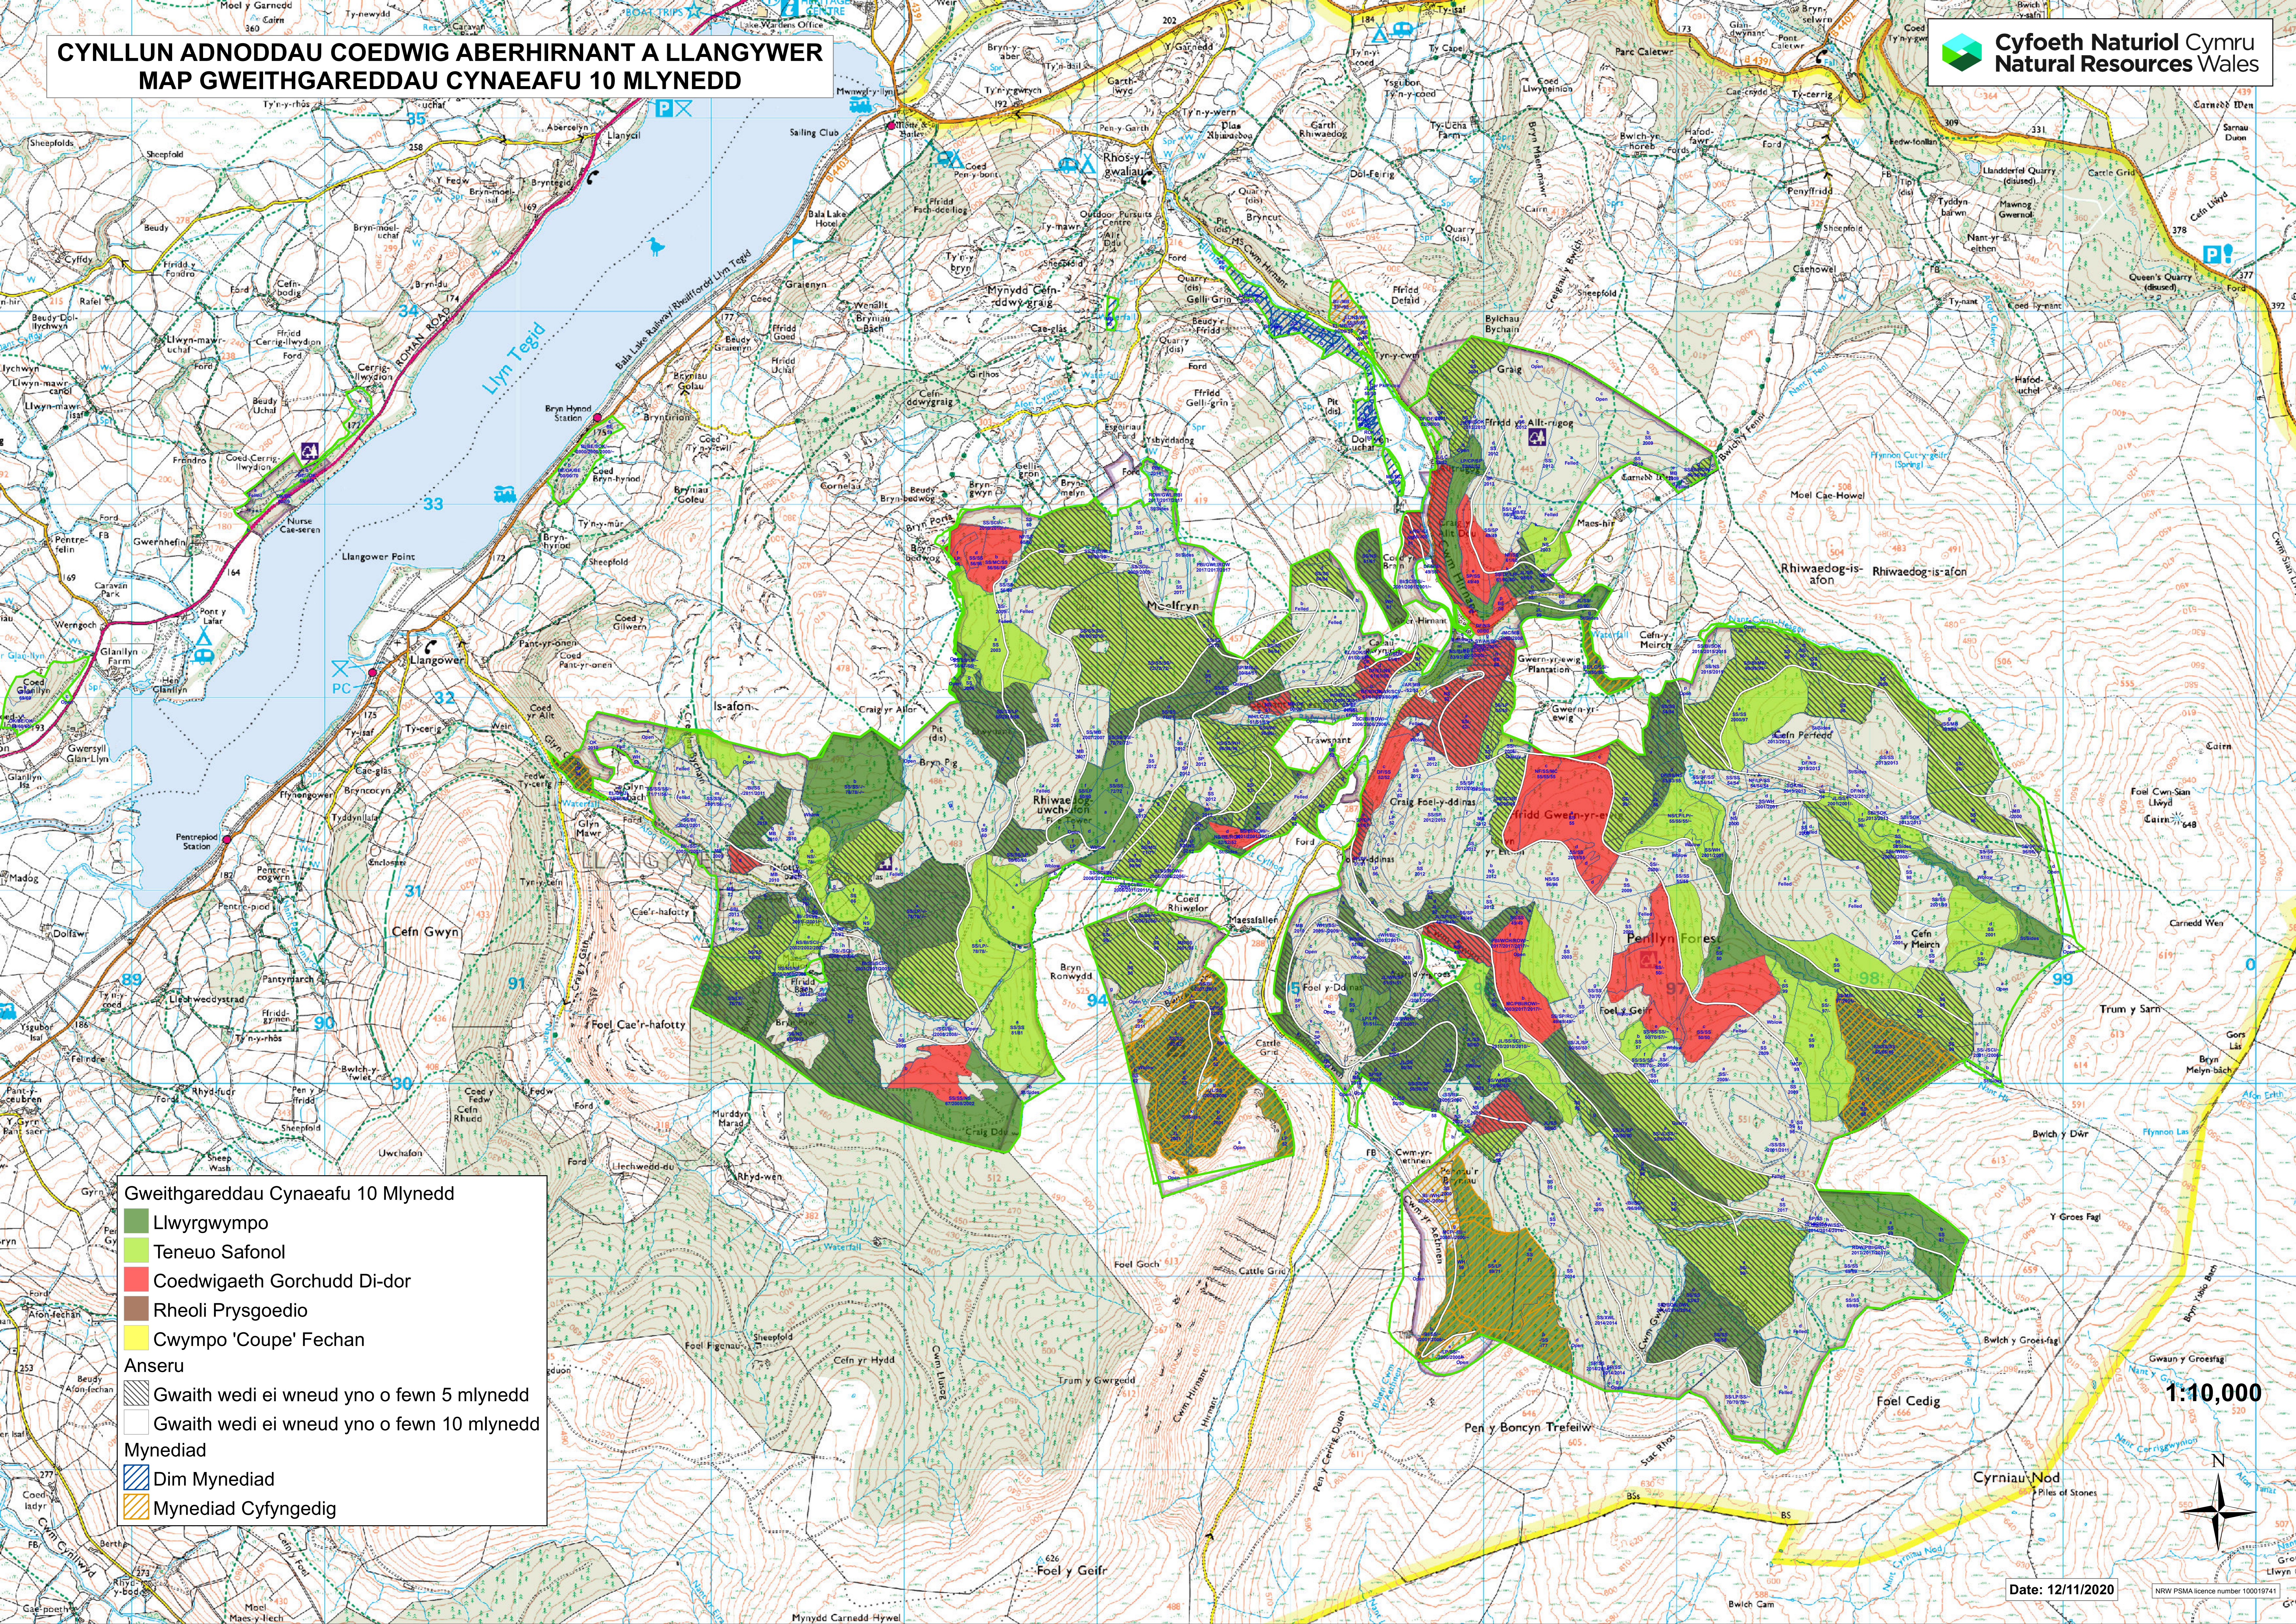

CYNLLUN ADNODDAU COEDWIG ABERHIRNANT A LLANGYWER MAP GWEITHGAREDDAU CYNAEFU 10 MLYNEDD

Gweithgareddau Cynaefu 10 Mlynedd

- Llwyrgwmpo
- Teneuo Safonol
- Coedwigaeth Gorchudd Di-dor
- Rheoli Prysgoedio
- Cwmpo 'Coupe' Fechan

Anseru

- Gwaith wedi ei wneud yno o fewn 5 mlynedd
- Gwaith wedi ei wneud yno o fewn 10 mlynedd

Mynediad

- Dim Mynediad
- Mynediad Cyfyngedig

1:10,000