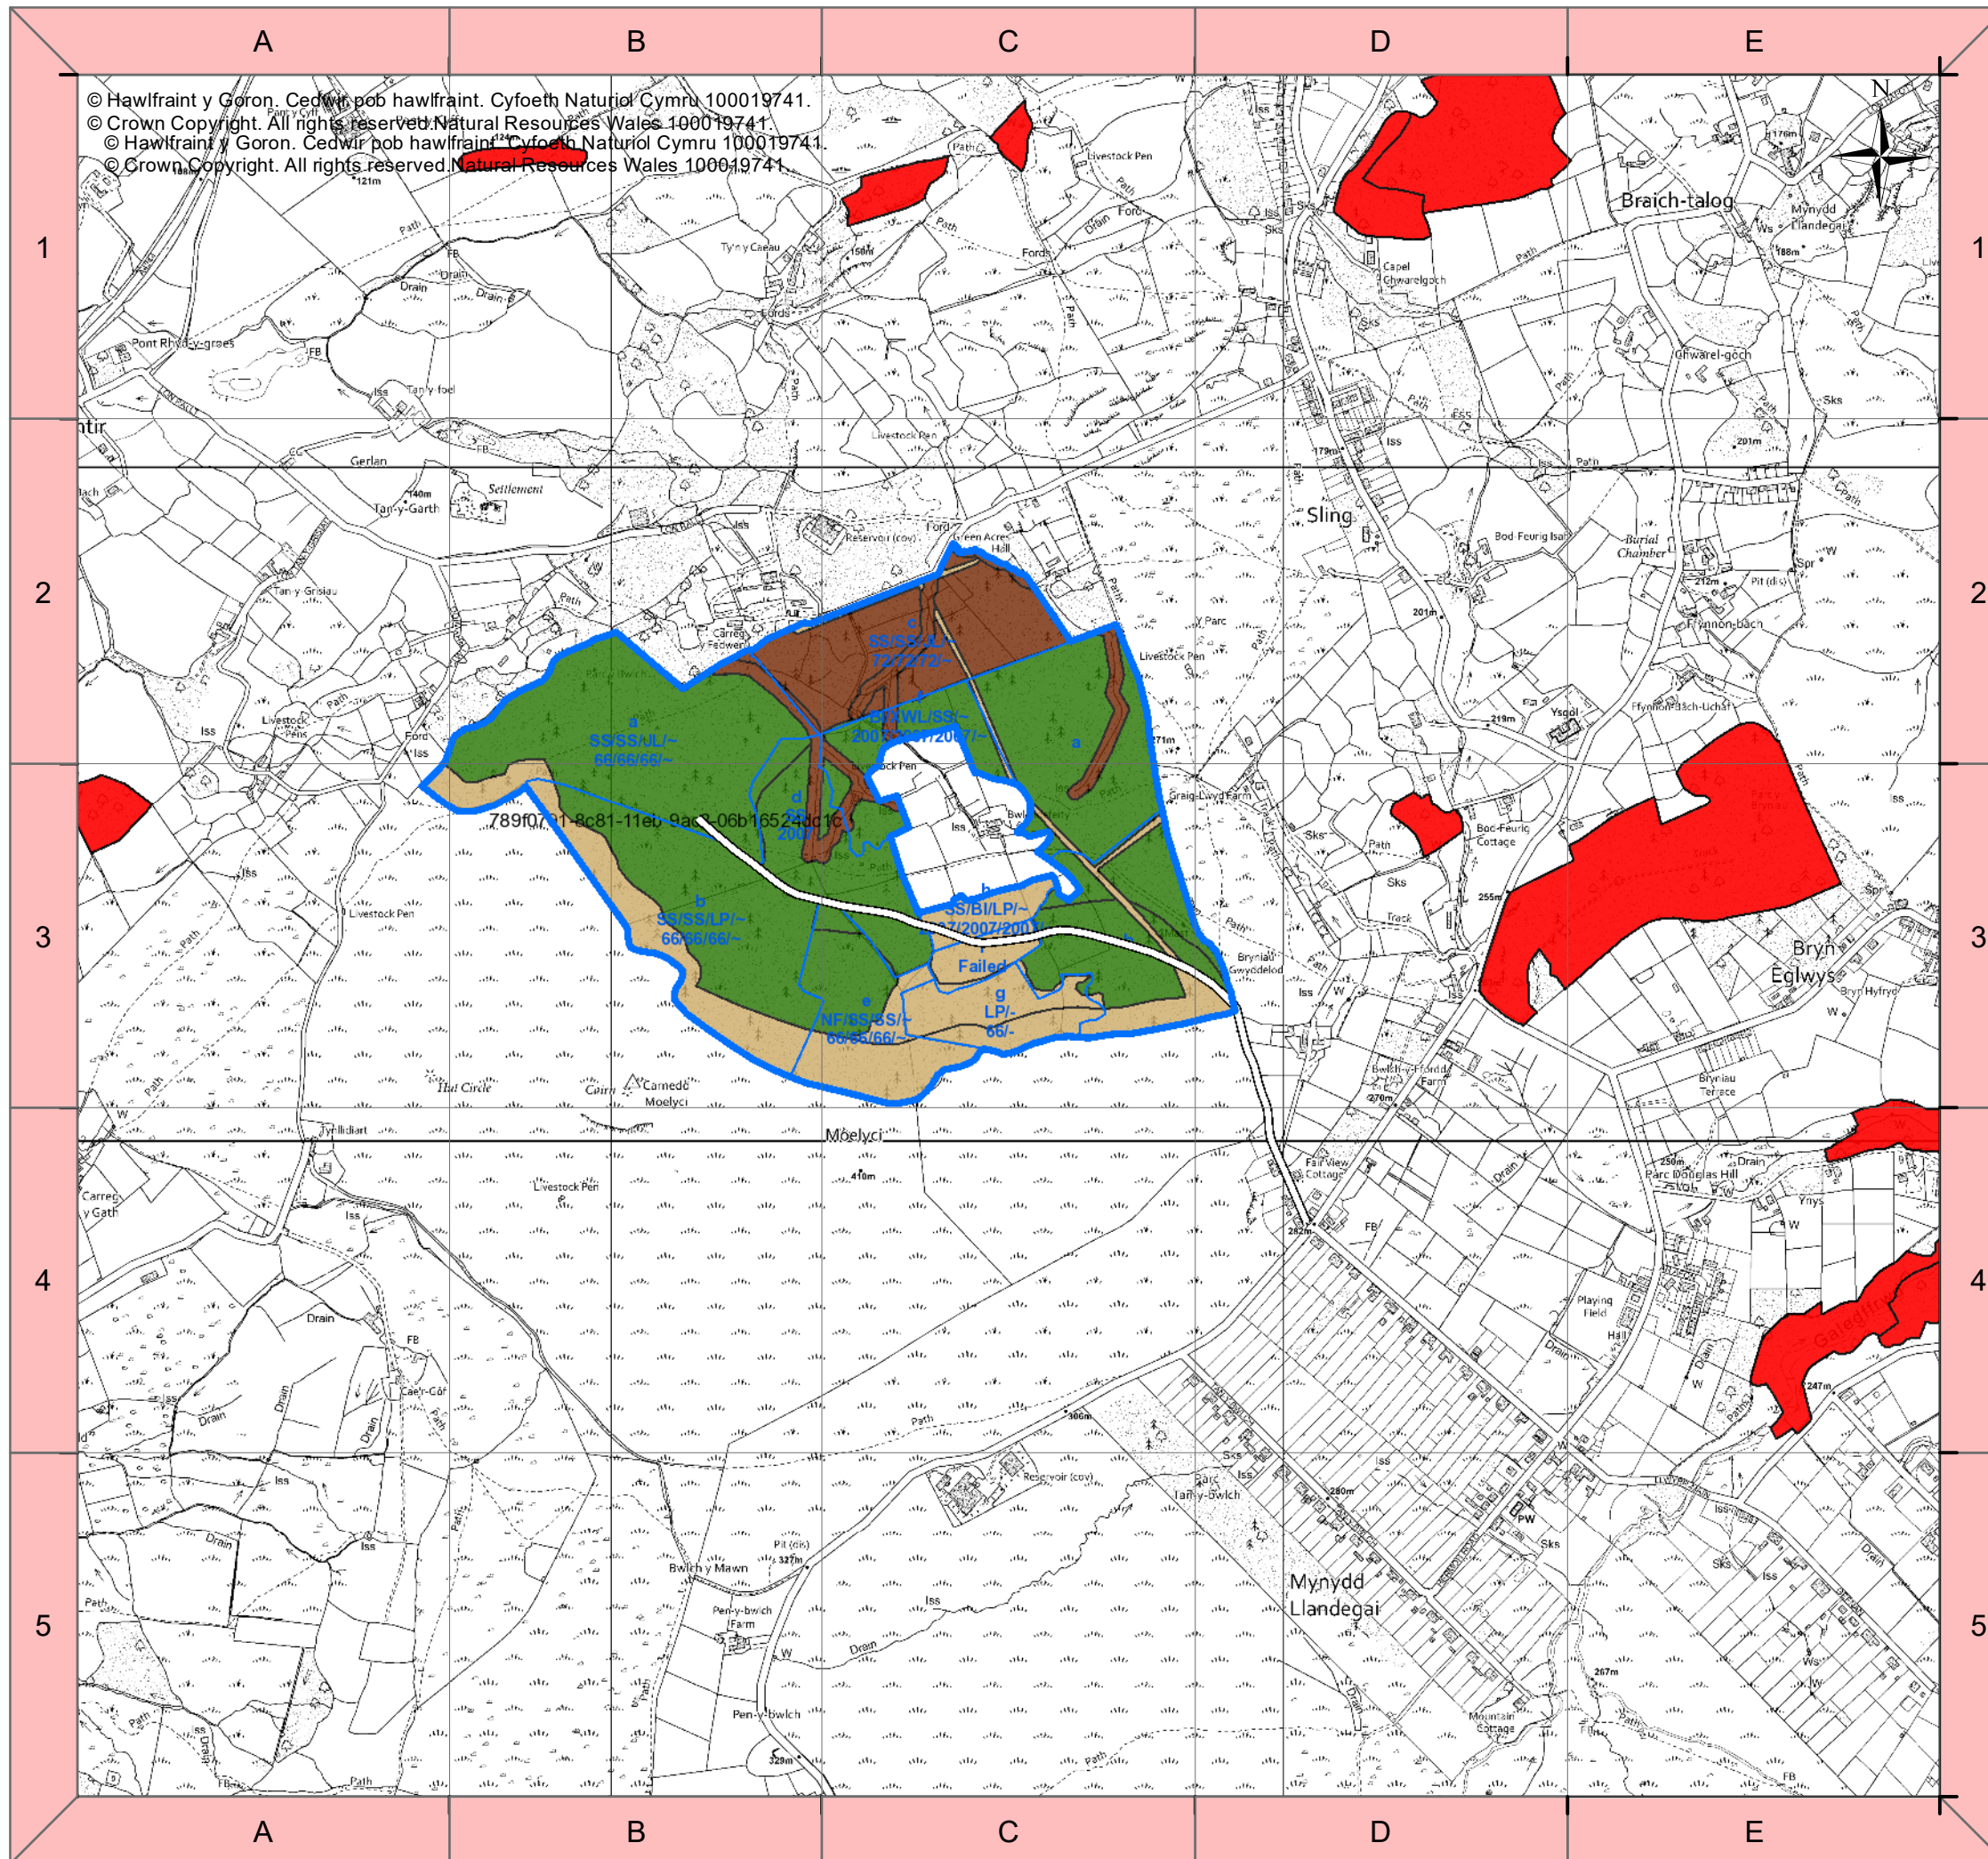

© Hawlfraint y Goron. Cedwir pob hawlfraint. Cyfoeth Naturiol Cymru 100019741.  
© Crown Copyright. All rights reserved. Natural Resources Wales 100019741.  
© Hawlfraint y Goron. Cedwir pob hawlfraint. Cyfoeth Naturiol Cymru 100019741.  
© Crown Copyright. All rights reserved. Natural Resources Wales 100019741.

**Legend**

**Forest Resource Plan Areas**

- Forest Resource Plan Areas
- Ancient Woodland Inventory 2011 (Wales)

**Forest Roads**

- Forest Roads

**Sub-compartments**

- Sub-compartments

**Scenario Restock Areas (Gwledigaeth Hirdymor)**

- Rheoli Coetiroedd Hynafol
- Rheoli Coetiroedd Brodorol
- Rheolaeth Safonol ar Goedwigoedd
- Coetiroedd Olynol (nad ydynt yn dorlannol)
- Rheoli Cynefin Agored
- Tir Arall
- Safleoedd Hamdden
- Defnydd Arall o Dir (prydleswyd / cymynnwyd)
- Heb ei ddiffinio