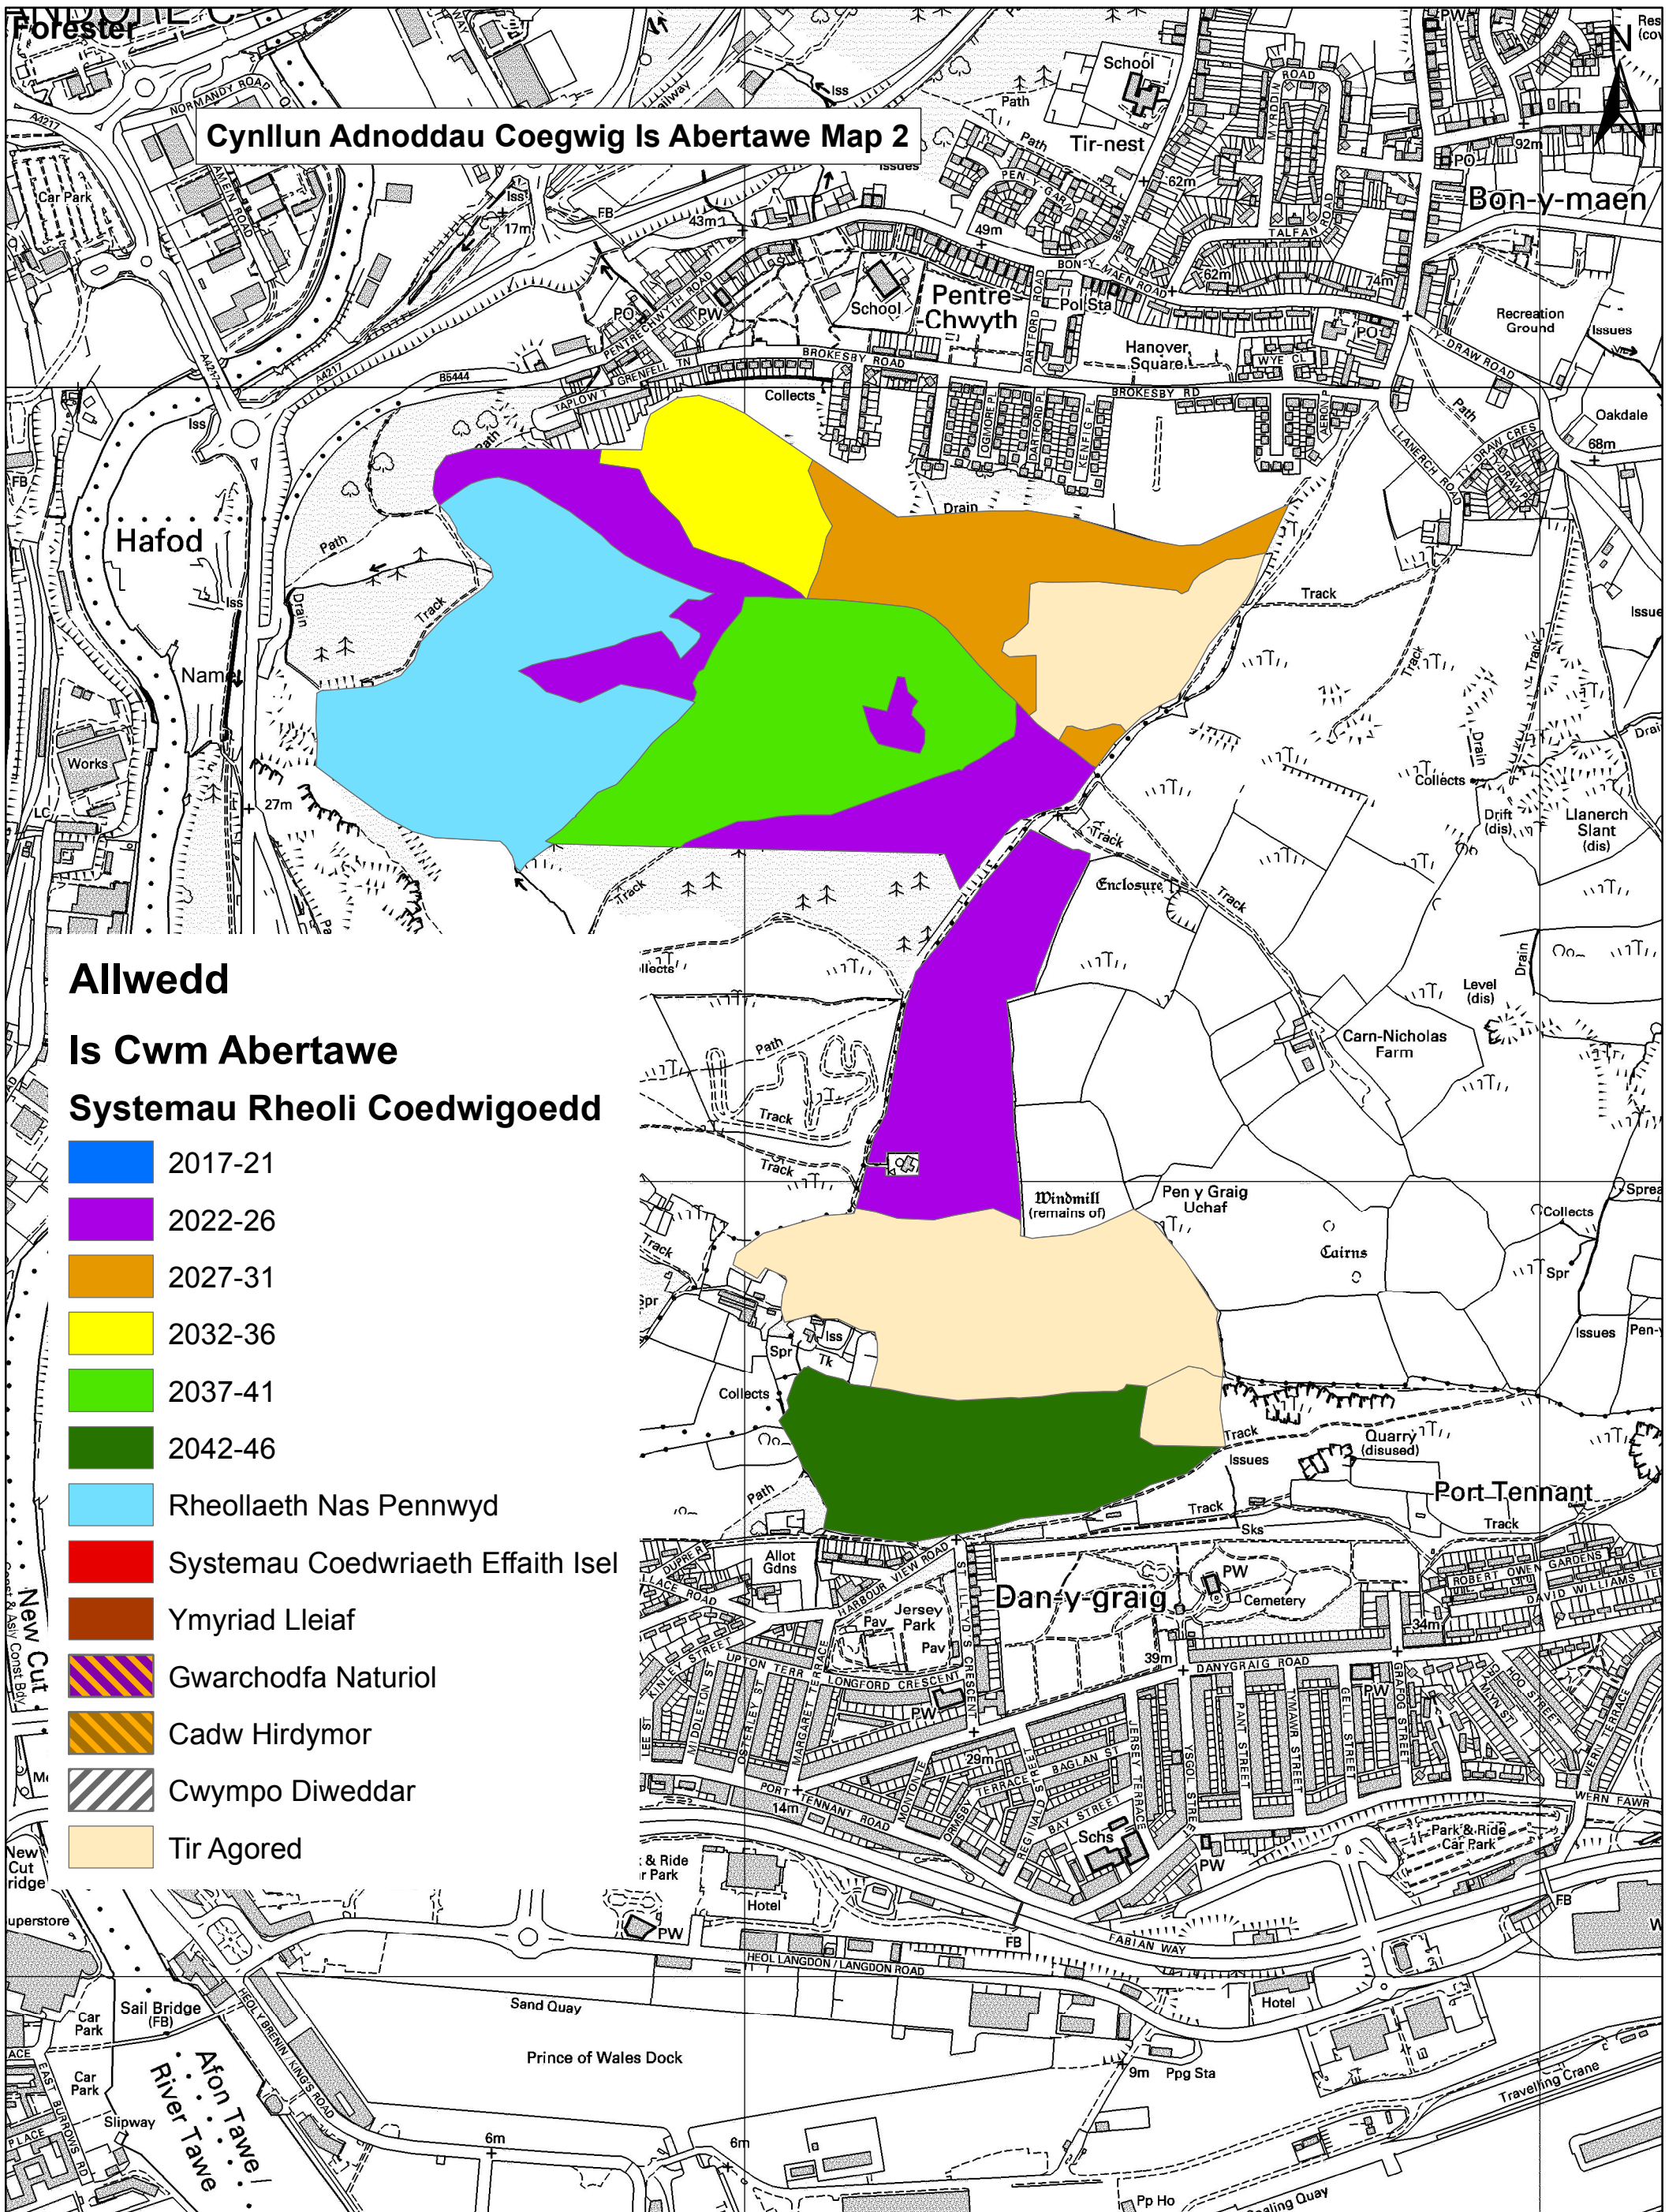

Cynllun Adnoddau Coegwig Is Abertawe Map 2

Allwedd

Is Cwm Abertawe

Systemau Rheoli Coedwigoedd

- 2017-21
- 2022-26
- 2027-31
- 2032-36
- 2037-41
- 2042-46
- Rheollaeth Nas Pennwyd
- Systemau Coedwriaeth Effaith Isel
- Ymyriad Lleiaf
- Gwarchodfa Naturiol
- Cadw Hirdymor
- Cwmpo Diweddar
- Tir Agored