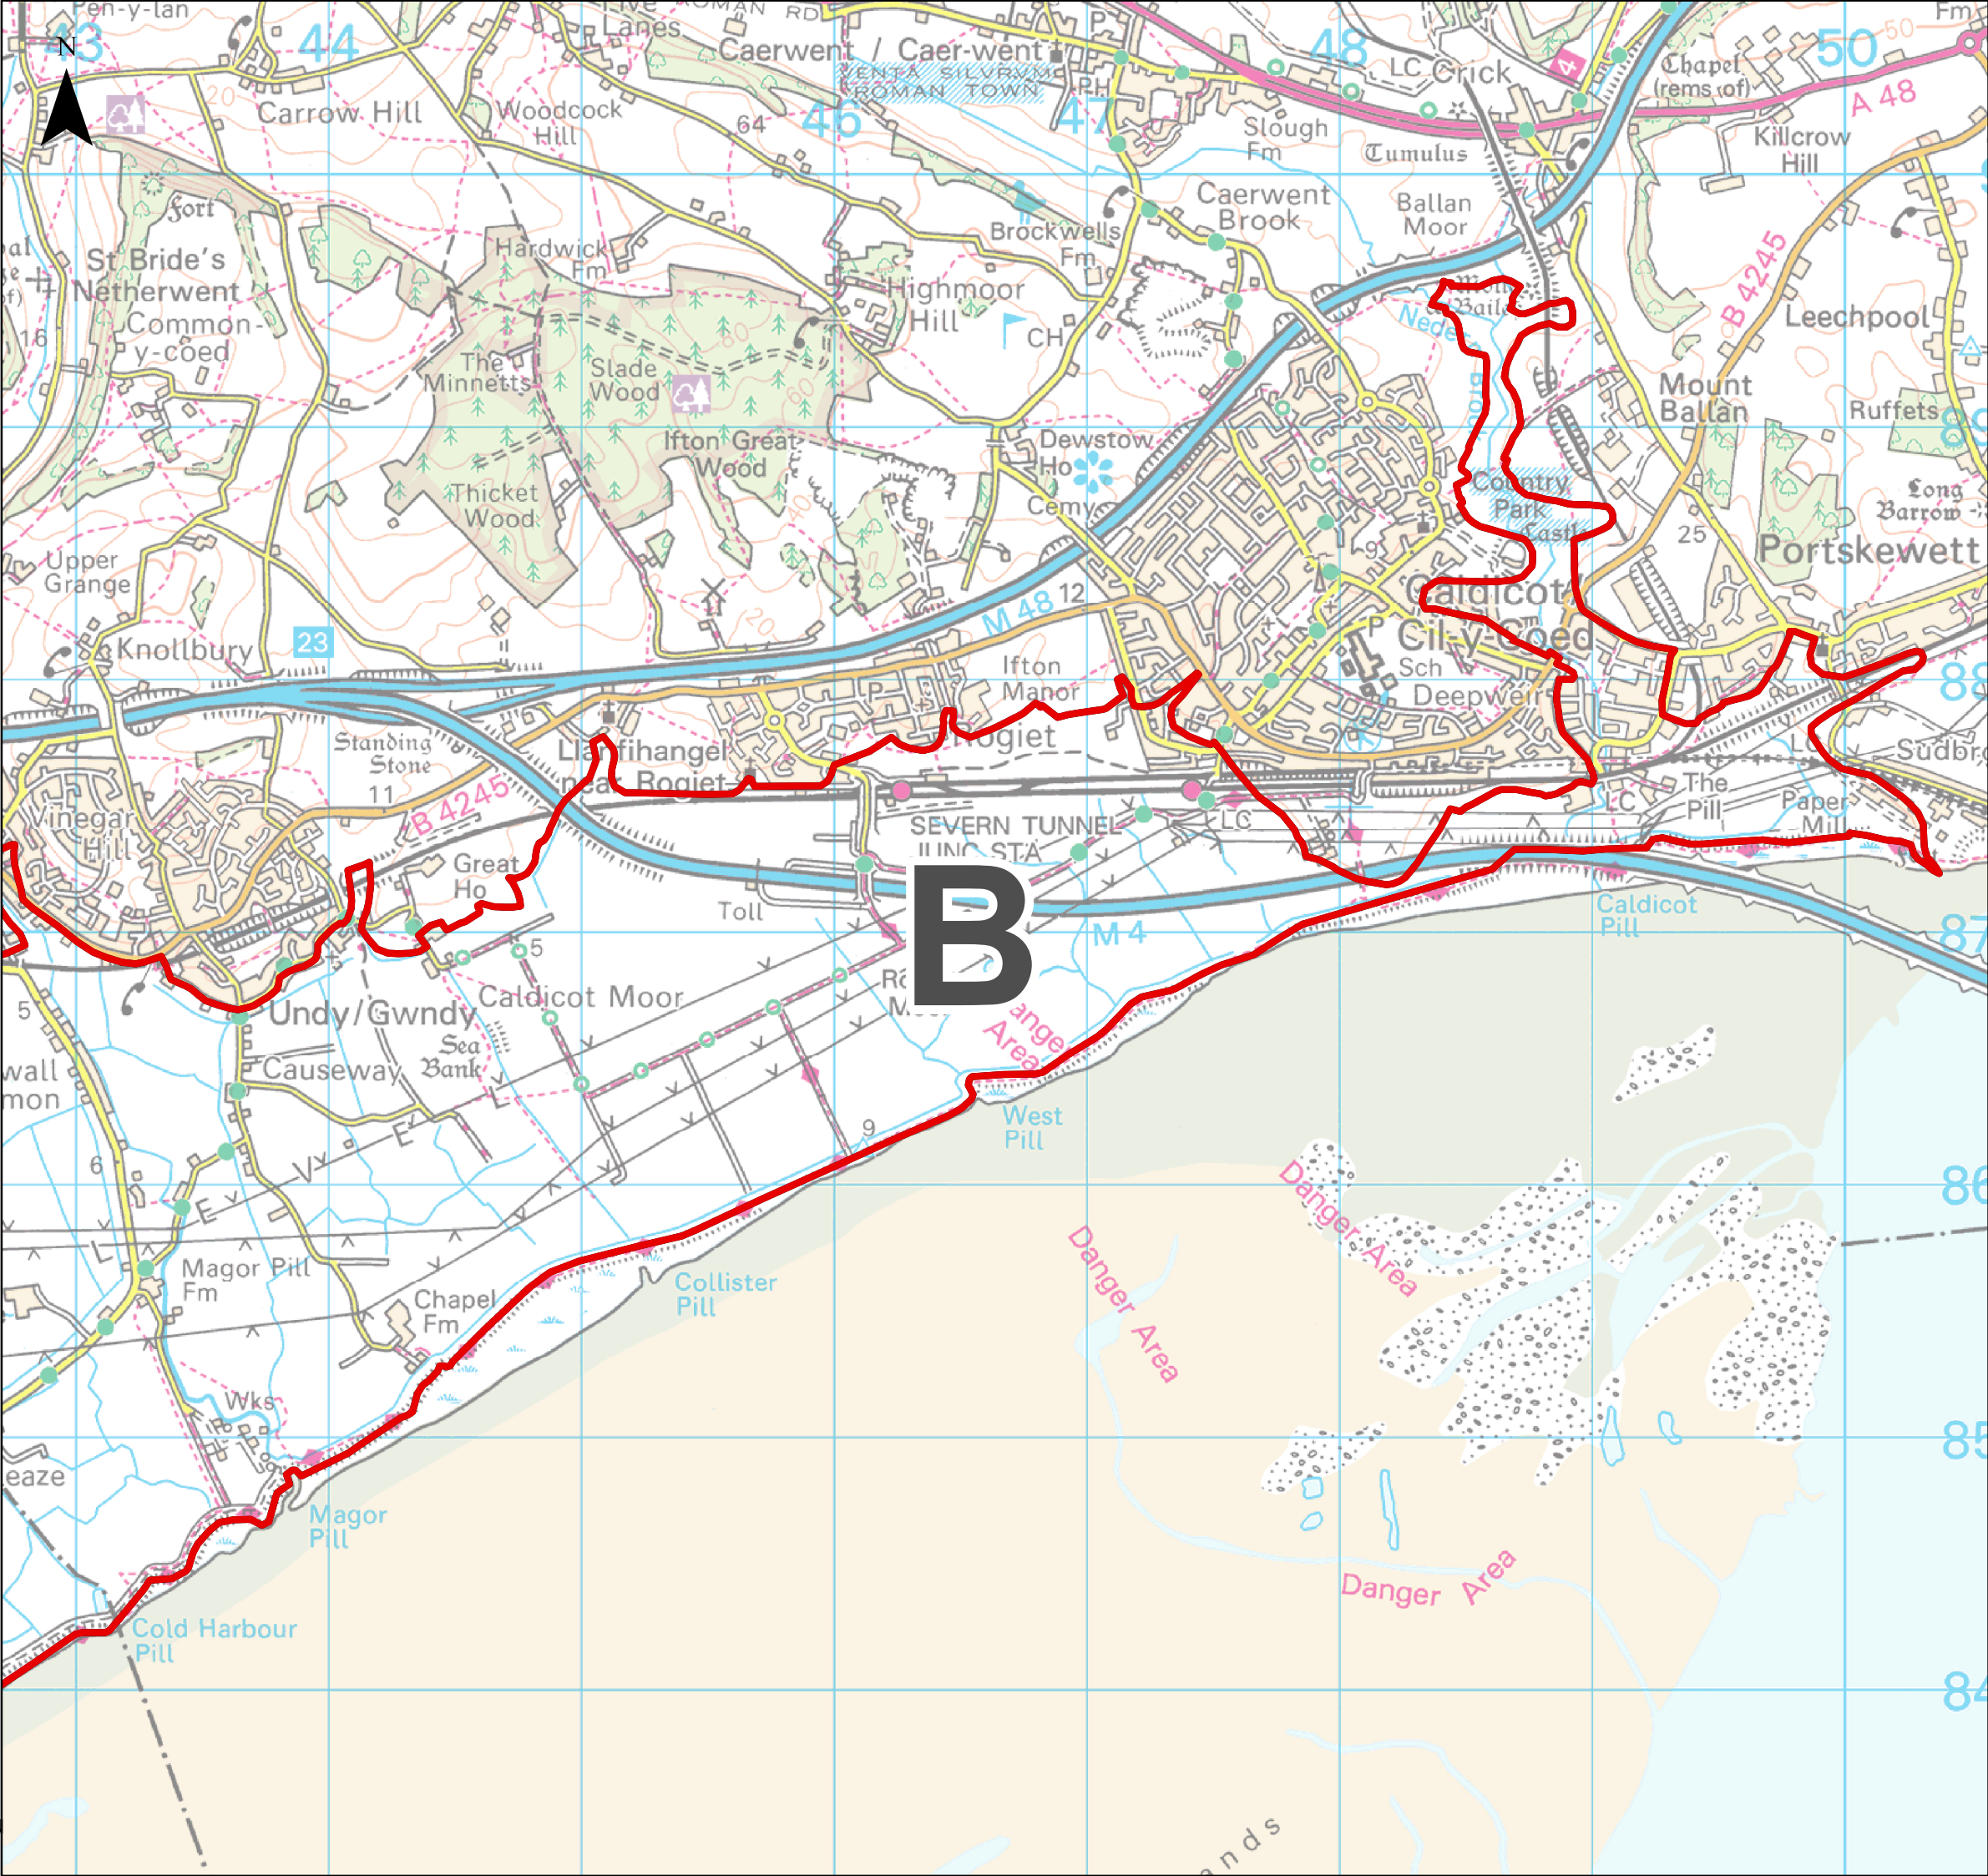

# ADM Cil-y-Coed a Gwynllŵg

-  Ffin Wreiddiol yr ADM
-  Ffin ADM Dynwyd
-  Ffin Newydd ADM

Tudalen 5 o 7

Adolygiad Ffiniau ADM  
Cynhnyrchwyd 13/02/2017

Mae'n cynnwys data'r Arolwg Ordnans.  
(h) Hawlfraint y Goron a hawl cronfa ddata 2017.