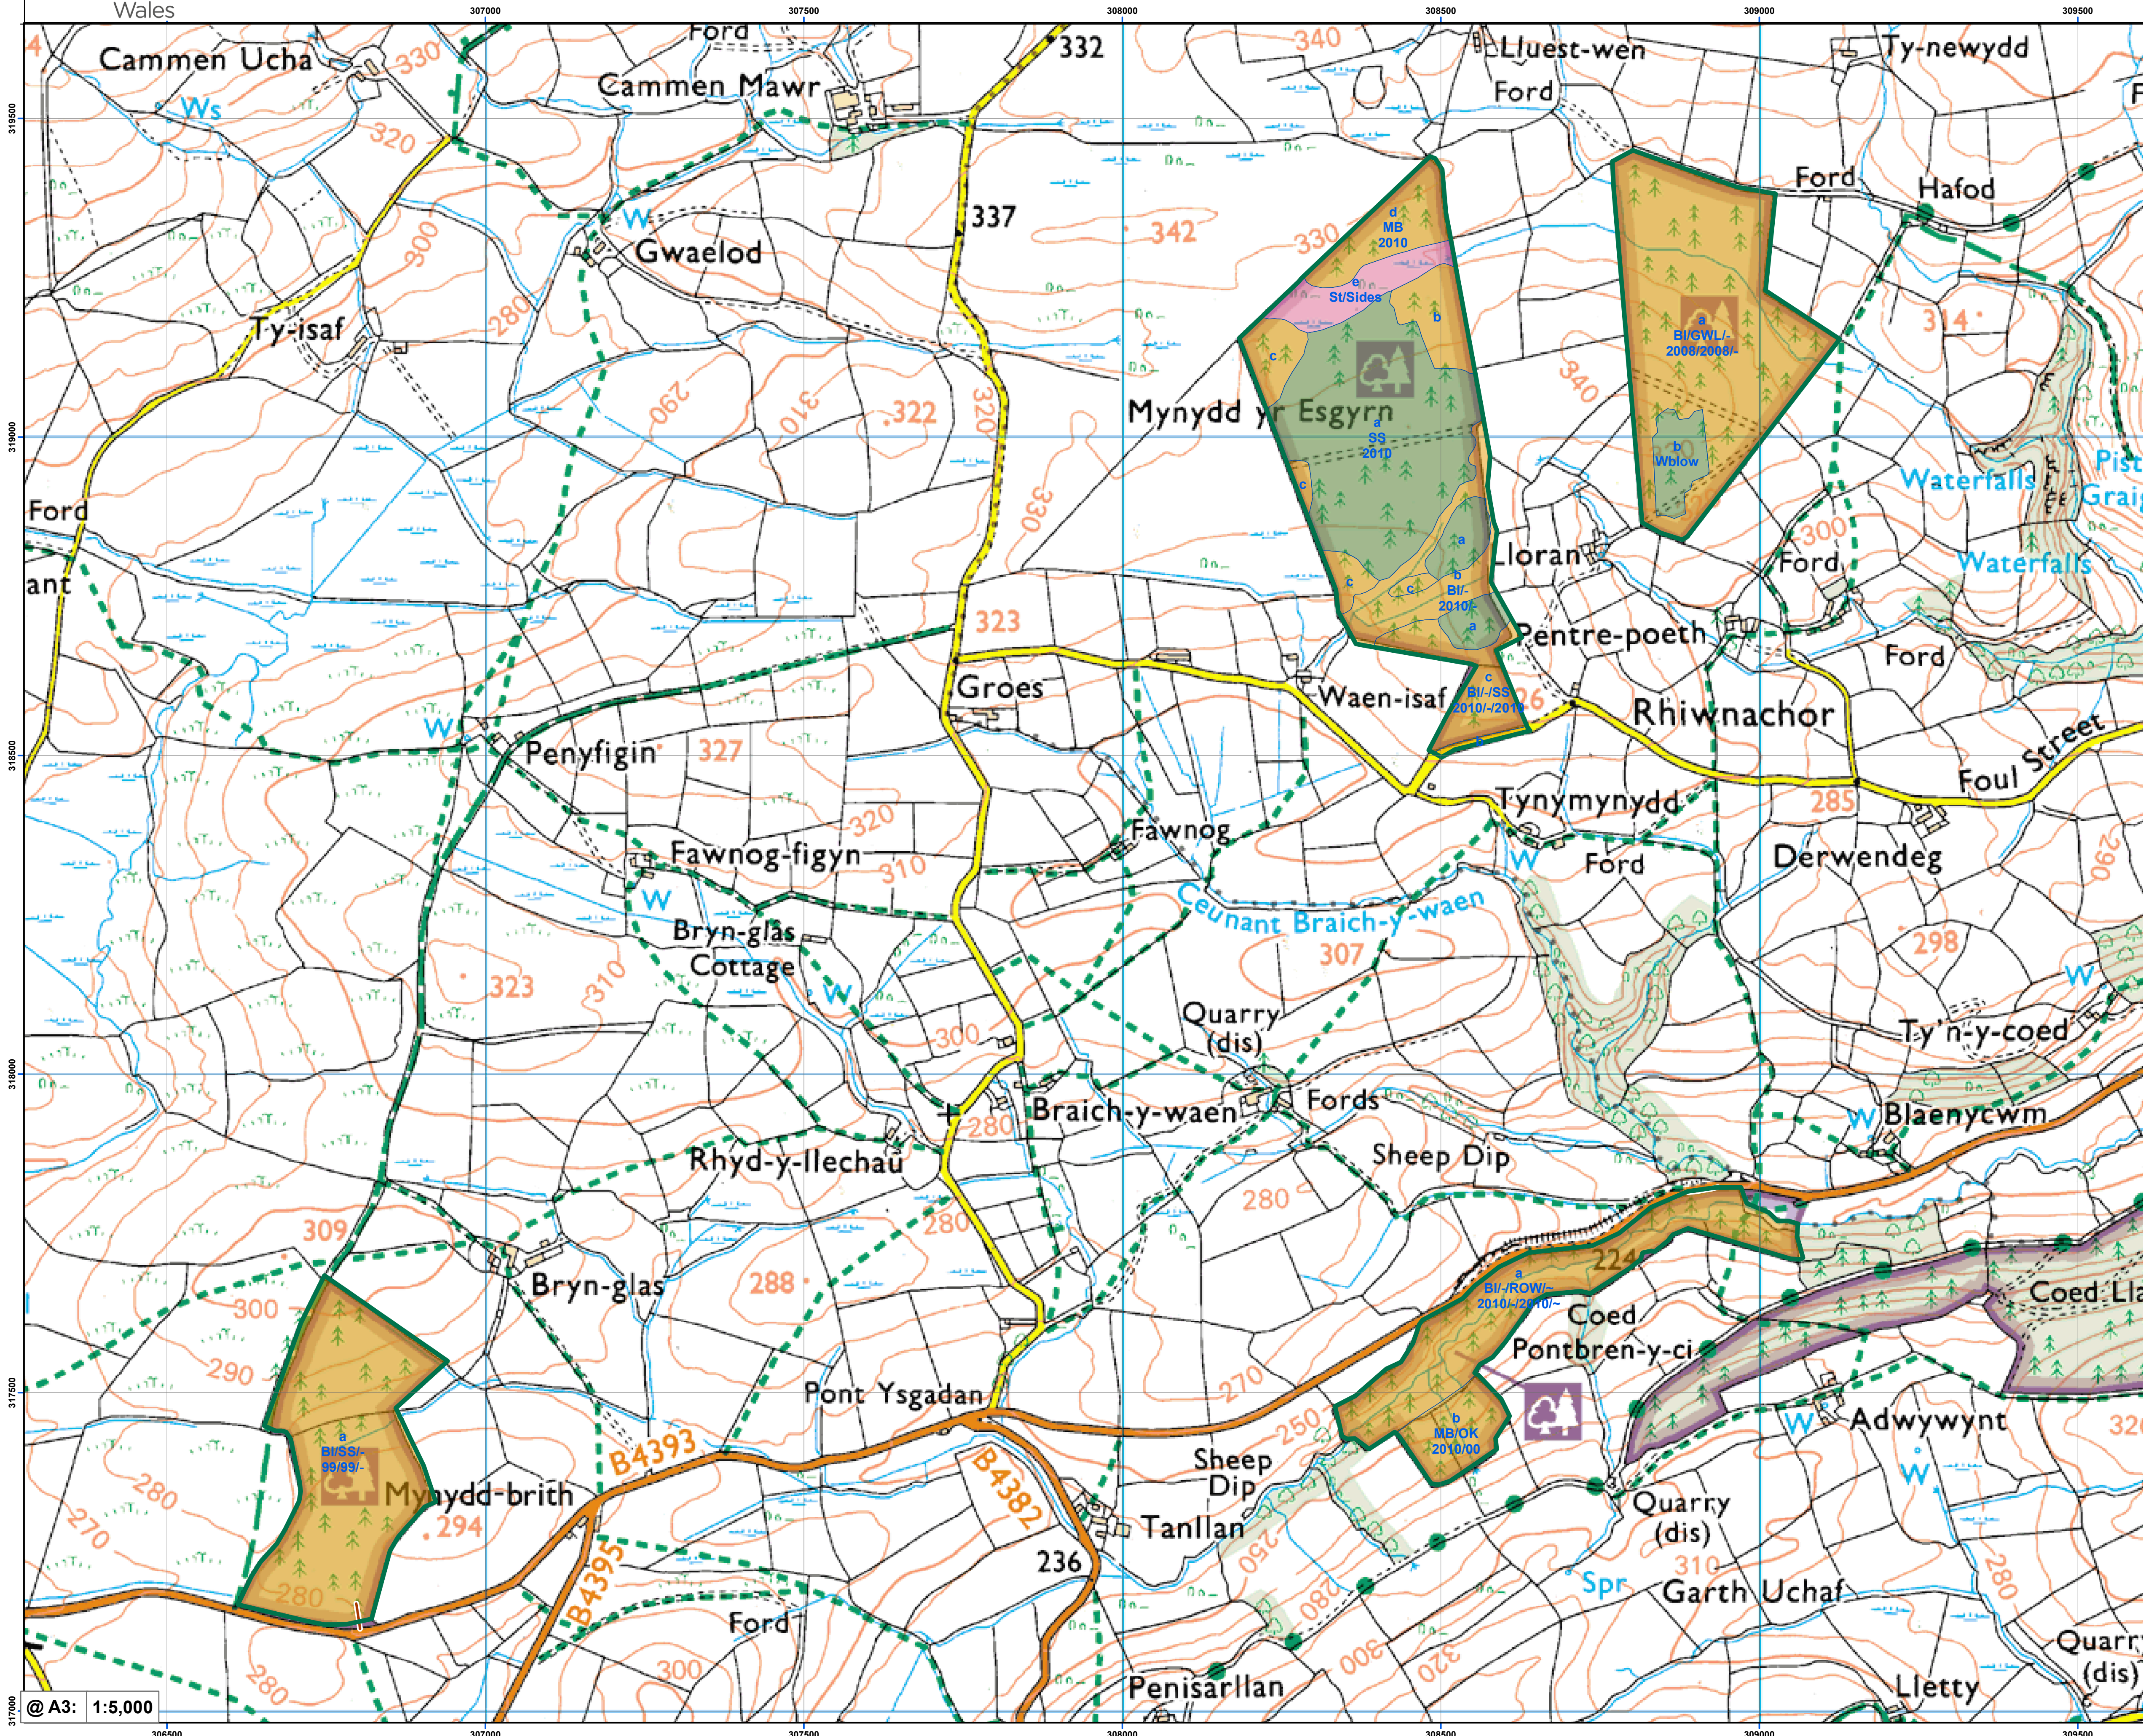

Cynllun Adnoddau Coedwig Mathrafal (Rhan A) - Cynefinoedd a mathau o goedwigoedd dangosol

Mathrafal Forest Resource Plan (Area A) - Indicative forest types

Mathrafal Map 3

Map 3 FT + R

- Coetiroedd Mathrafal Woodlands
- Ffordd y goedwig - Forest roads
- Is-adranau coedwig - Forest subcompartments
- Coetiroedd cymysg llydanddail gan bennaf - Mixed woodland predominantly broadleaf
- Coetiroedd cymysg conwydd gan bennaf - Mixed woodland predominantly conifer
- Tir agored - Open land
- Coetiroedd olynol - Successional woodland

Text

0 0.125 0.25 0.5 Kilometers

© Hawlfraint a hawliau cronfa ddata'r Goron 2024.
Rhif Trwydded yr Arolwg Ordnans 100019741.
© Crown Copyright and database right 2024.
Ordnance Survey licence number 100019741.