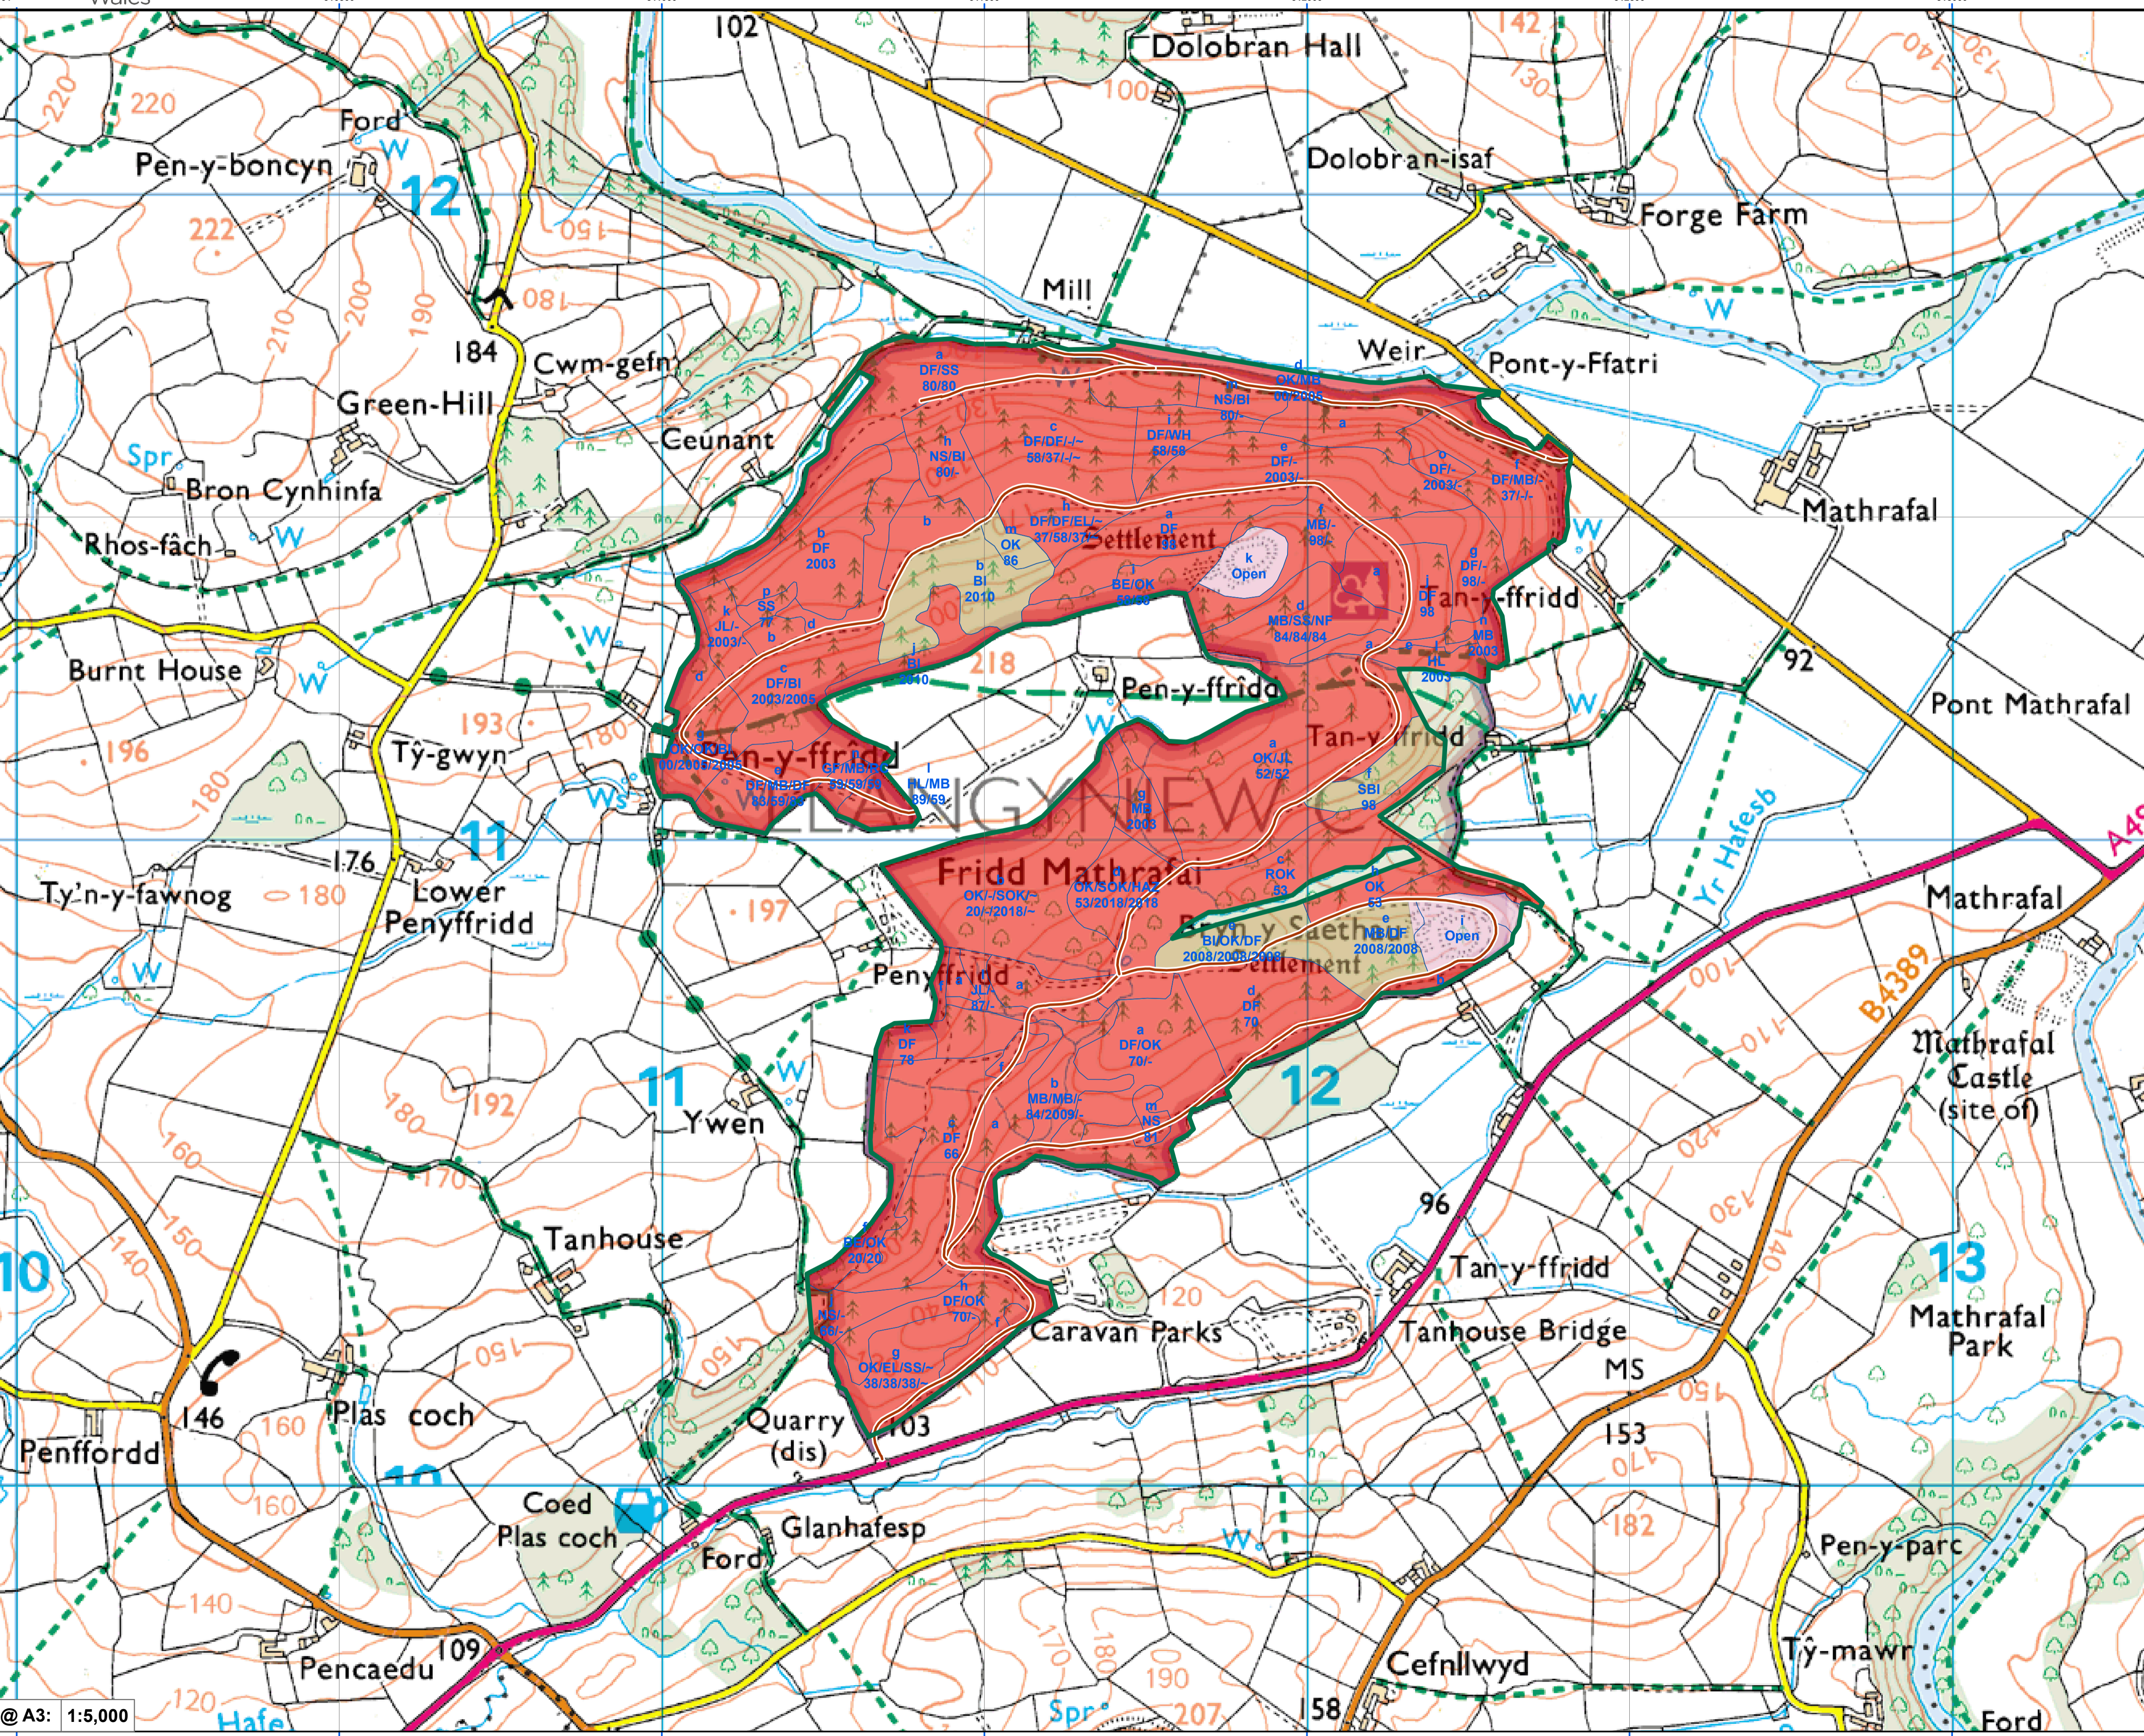

Cynllun Adnoddau Coedwig Mathrafal (Rhan E) - Y Strategaeth rheoli coedwigoedd a chwympo coed

Mathrafal Forest Resource Plan (Area E) - Forest management and felling strategy

- Coetiroedd Mathrafal Woodlands
- Ffordd y goedwig - Forest roads
- Is-adrannau coedwig - Forest subcompartments

Mathrafal Map 2

- FM+FS**
- Llwyrgwmpo 2022-26 Clearfell
 - Llwyrgwmpo 2027-31 Clearfell
 - Llwyrgwmpo 2032-36 Clearfell
 - Llwyrgwmpo 2037-41 Clearfell
 - Llwyrgwmpo 2042-46 Clearfell
 - Llwyrgwmpo 2047-51 Clearfell
 - Llwyrgwmpo 2052-56 Clearfell
 - Systemau coedwriaeth effaith isel - Low impact silvicultural system
 - I'w cadw dros y tymor - Long term retention
 - Ymriad lleia - Minimum intervention
 - Tir agored - Open land
 - Rheolaeth heb ei neilltuo (coed ifanc) - Unassigned management (young trees)

0 0.125 0.25 0.5 Kilometers

© Hawlfraint a hawliau cronfa ddata'r Goron 2024.
Rhif Trwydded yr Arolwg Ordnans 100019741.
© Crown Copyright and database right 2024.
Ordnance Survey licence number 100019741.