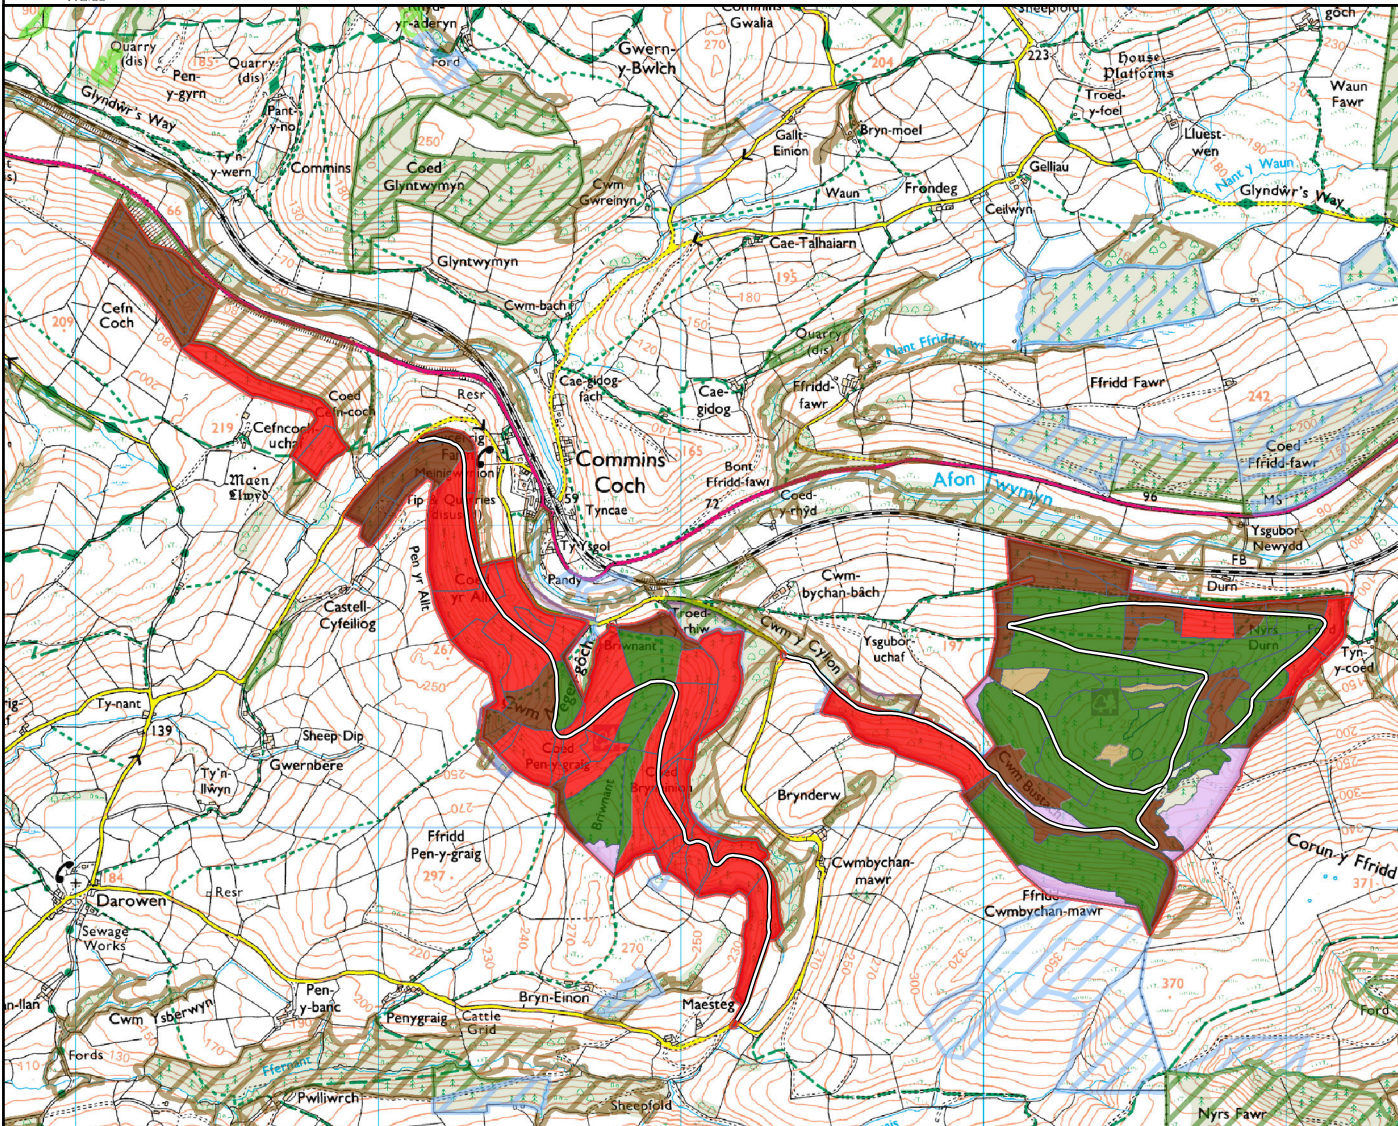

# Cynllun Adnoddau Coedwig Machynlleth - Map 1 (Rhan C - Commins Coch)

Forest Road

**Prif Amcanion Hirdymor**

- Rheidi Coetri Hynabl
- Rheidi Coetiroedd Brodorol
- Rheidi Coetri Safonol
- Coetiroedd Olynd
- Rheidi Cynefin Agored
- Tir Agored Arall
- Safleoedd Hamdden
- Defnydd Tir Arall
- Machynlleth FRP Boundary
- Subcompartments

**Rhestr Coedwigoedd Genadiaethol 2019**

**Math o goetr**

- Llydandail
- Conwydd
- Cymysg Llydandail yn bennaf
- Cymysg Conwydd yn bennaf
- Categoriâu eraill

0 0.1250.25 0.5 Kilometers

1:25,000 @ A3

© Crown Copyright and database right 2024.  
Ordnance Survey licence number 100019741.  
© Hawffraint a hawliau cronfa ddata'r Goron 2024.  
Rhefr Trwydded y Arolwg Ordnans 100019741.